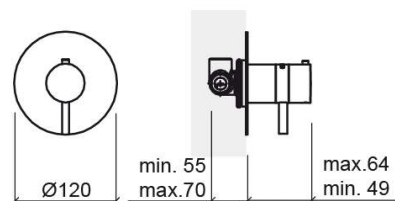

Mezclador termostático para ducha New Ícone empotrable circular con 3 vías - Cromo

Ref. 526470111C

Código EAN. 5604815613605

Información Técnica

Largo: 64 mm

Diámetro: Ø120 mm

Peso: 1.09 kg

Colección: [New Ícone](#)

Tipo de producto: Grifería

Características

- Caudal a 3 Bares - 25L/min
- Mezclador termostático
- Solución de ducha para 1 salidas de agua (3 vías)

Descargas

Manuales de limpieza

[Manual de Limpieza \(PDF\)](#) ,