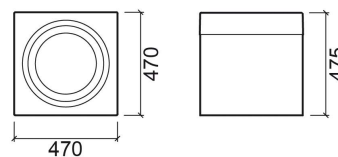

## Información Técnica

Largo: 470 mm

Ancho: 470 mm

Alto: 475 mm

Peso: 15.8 kg

Colección: [Flow](#)

Tipo de producto: Muebles