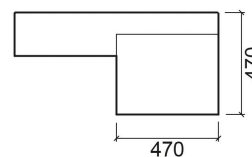

Mueble Flow 94 - Zebrano

Ref. 6423189

Código EAN. 5604815896718

Información Técnica

Largo: 470 mm

Ancho: 470 mm

Alto: 470 mm

Peso: 28.60 kg