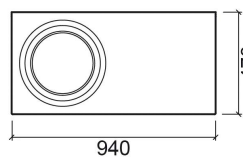

Mueble Flow 94 - Zebrano

Ref. 6423189

Código EAN. 5604815896718

Información Técnica

Largo: 470 mm

Ancho: 470 mm

Alto: 470 mm

Peso: 28.60 kg