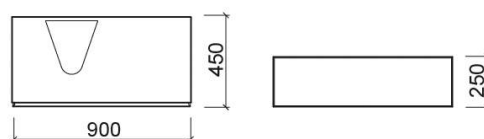

Mueble Status con agujero para lavabo - Cherry roman

Descontinuado

Ref. 6232136

Código EAN. 5604815907520

Descripción

Mueble Status 90cm

Producto descatalogado - disponible hasta agotar existencias.

Información Técnica

Largo: 900 mm

Ancho: 450 mm

Alto: 250 mm

Peso: 24.50 kg

Colección: Status

Tipo de producto: Muebles

Material: Interior de los cajones - Aglomerado

recubierto de melamina; Mueble - Estratificado recubierto de melamina