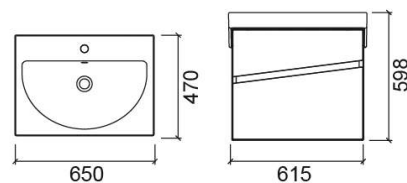

Mueble Urb.y - Blanco

Ref. 6400000

Código EAN. 5604815908725

Descripción

Compatible con Lavabo Urb. y semiempotrado Ref. 140350004

Información Técnica

Largo: 650 mm

Ancho: 470 mm

Alto: 598 mm

Peso: 24 kg

Colección: [Urb.Y](#)

Tipo de producto: Muebles

Características

- Con 2 cajones con sistema de cierre Smooove
- Con asas integradas
- Kit de fijación incluido

Variaciones

Blanco

800x470x604 mm

Ref. 6400100

Código EAN. 5604815908770

Peso: 33.35 kg

Descargas

Manuales de limpieza

Manual de Limpieza (PDF) ,

Archivos 2D y 3D