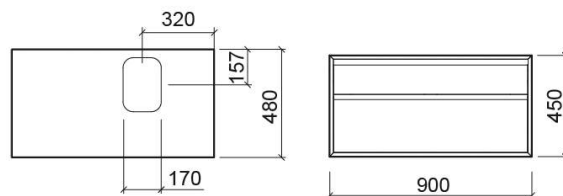

Mueble View con 2 cajones e iluminación para lavabo con agujero para grifería - Blanco

Ref. 6303900

Código EAN. 5604815916652

Descripción

Excluir compatibilidad con 136340004

Información Técnica

Largo: 900 mm

Ancho: 480 mm

Alto: 450 mm

Peso: 35.50 kg

Colección: [View](#)

Tipo de producto: Muebles

Características

- Con 2 cajones con sistema de cierre Smoove
- Con asa integrada
- Compatible con lavabos autoportantes con orificio para grifo
- Índice de protección - IP65
- Kit de fijación incluido
- Potencia - 12V/9,6W
- Temperatura del color de la luz - 6400K
- Cajón superior con 2 organizadores extraíbles e iluminación LED

Variaciones

Nogal

900x480x450 mm

Ref. 6303987

Código EAN. 5604815916645

Peso: 35.50 kg

Descargas

Manuales de limpieza