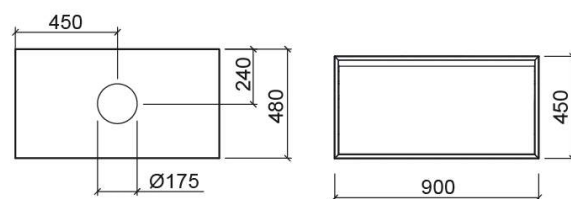

Mueble View con iluminación para lavabo sin agujero para grifería - Blanco

Ref. 6302800

Código EAN. 5604815916539

Descripción

Excluir compatibilidad con: Lavabos Sanlife Oval 136779004, 136399004; Lavabo Note rectangular 109950004

Información Técnica

Largo: 900 mm

Ancho: 480 mm

Alto: 450 mm

Peso: 36 kg

Colección: [View](#)

Tipo de producto: Muebles

Características

Variaciones

Nogal

900x480x450 mm

Ref. 6302887

Código EAN. 5604815916539

Peso: 36 kg

Descargas

Manuales de limpieza