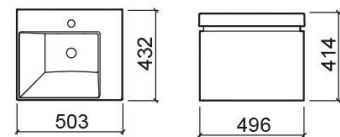

Mueble Vista con 1 cajón - Blanco

Ref. 6080200

Código EAN. 5604815911022

Descripción

Mueble Vista 50cm

Información Técnica

Largo: 496 mm

Ancho: 432 mm

Alto: 414 mm

Peso: 14 kg

Colección: Vista

Tipo de producto: Muebles

Características

- Con cajón
- Con asas integradas
- Con sistema de cierre Smoove
- Kit de fijación incluido

Variaciones

Blanco
796x430x413 mm

Ref. 6082000
Código EAN. 5604815911039
Peso: 19 kg

Blanco
996x433x413 mm

Ref. 6082100
Código EAN. 5604815911046
Peso: 24 kg

Descargas

Manuales de limpieza

Manual de Limpieza (PDF) ,

Archivos 2D y 3D

60802 CAD 2D (ZIP) , 60820 CAD 2D (ZIP) , 60821 CAD 2D (ZIP) , 60802 CAD 3D (ZIP) , 60820 CAD 3D (ZIP) , 60821 CAD 3D (ZIP) ,