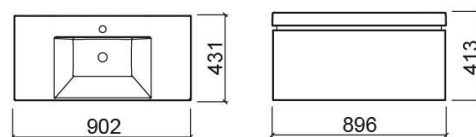

Mueble Vista 90 con 1 cajón - Blanco

Ref. 6080100

Código EAN. 5604815917338

Descripción

Mueble Vista 90cm

Información Técnica

Largo: 896 mm

Ancho: 431 mm

Alto: 413 mm

Colección: [Vista](#)

Tipo de producto: Muebles

Características

- Con cajón
- Con asas integradas
- Con sistema de cierre Smoove
- Kit de fijación incluido

Descargas

Manuales de limpieza

[Manual de Limpieza \(PDF\)](#) ,