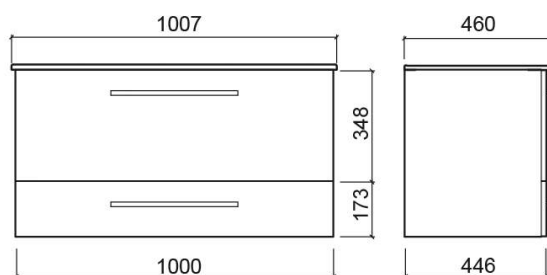

Pack Área mueble con 2 cajones, lavabo y espejo 100 - Gris oscuro

Descontinuado

Ref. 69547003A

Código EAN. 5604815903430

Descripción

Pack Área mueble con 2 cajones, lavabo y espejo de 100cm

Producto descatalogado - disponible hasta agotar existencias.

Información Técnica

Largo: 1007 mm

Ancho: 460 mm

Alto: 525 mm

Peso: 69.50 kg

Colección: [Área](#)

Tipo de producto: Muebles

Material: Aglomerado recubierto de melamina - acabado liso; Aglomerado recubierto de HPL - acabado texturizado

Variaciones

Negro (Descontinuado)

1007x460x525 mm

Ref. 69547006A

Código EAN. 5604815917307

Peso: 69.50 kg

Cuzco (Descontinuado)

1007x460x525 mm

Ref. 69547023A

Código EAN. 5604815903409

Peso: 69.50 kg

Rojo (Descontinuado)

1007x460x525 mm

Ref. 69547014A

Código EAN. 5604815908350

Peso: 69.50 kg