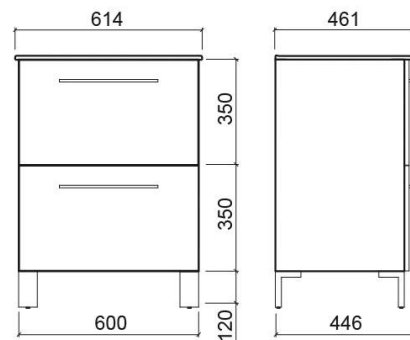

## Descripción

Pack Área mueble con 2 cajones, lavabo y espejo 60cm  
Producto descatalogado - disponible hasta agotar existencias.

## Información Técnica

Largo: 614 mm

Ancho: 446 mm

Alto: 700 mm

Peso: 53.58 kg

Colección: Área

Tipo de producto: Muebles

## Variaciones

Blanco (Descontinuado)

614x446x700 mm

Ref. 69517200A

Código EAN. 5604815905632

Peso: 53.58 kg

Blanco (Descontinuado)

700x446x700 mm

Ref. 69527200A

Código EAN. 5604815908060

Peso: 59 kg

Blanco (Descontinuado)

915x463x700 mm

Ref. 69767200A

Código EAN. 5604815908329

Peso: 56.31 kg