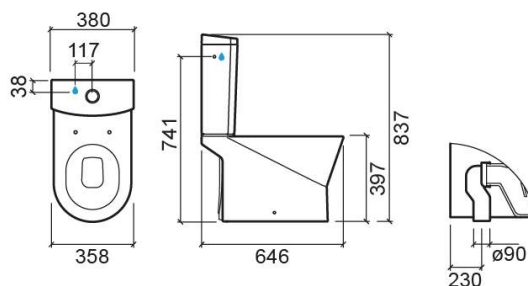

### Descripción

Contenido del embalaje: Inodoro cisterna baja SV (140029004); cisterna con mecanismo de descarga (EI) (140171004LM); tapa de Duroplast con sistema Clipoff (2401100)

### Información Técnica

Largo: 646 mm

Ancho: 358 mm

Alto: 837 mm

Peso: 52.28 kg

Colección: [Urb.Y](#)

Tipo de producto: Inodoros