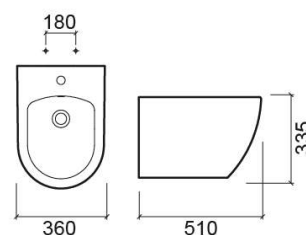

Pack Sanibold bidé suspendido con fijación oculta y soporte - Blanco

Ref. 137940004

Código EAN. 5604815328424

Información Técnica

Largo: 508 mm

Ancho: 360 mm

Alto: 335 mm

Peso: 26.60 kg

Colección: Sanibold

Tipo de producto: Bidés

Características

- Con agujeros para grifo
- rebosadero incluido
- Contenido del embalaje: Bidé, estructura 430
- Fijación oculta
- Kit de fijación incluido
- Sin anillo embellecedor