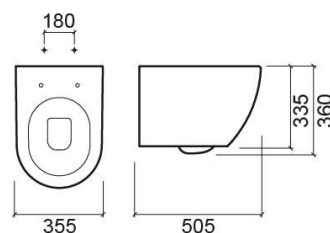

Pack Sanibold inodoro suspendido Rimflush con fijación oculta y tapa - Blanco

Ref. 137934004

Código EAN. 5604815328431

Descripción

Composición del pack ? Sanita (137034004) y tapa co sistema ClipOff y Slowclose (2373100)

Información Técnica

Largo: 371 mm

Ancho: 355 mm

Alto: 360 mm

Peso: 26.20 kg

Colección: Sanibold

Tipo de producto: Inodoros

Características