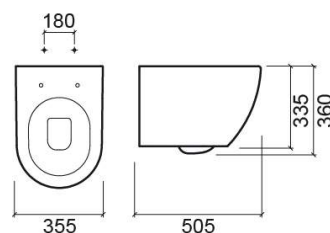

Pack Sanibold inodoro suspendido con Rimflush, soporte y tapa - Blanco

Ref. 137949104

Código EAN. 5604815328448

Descripción

Composición del pack - Inodoro (137934004), estructura Sanslim y placa To-slim (4193311), y tapa en Duroplast con sistema ClipOff y Slowclose (2373100).

Características

- Con sistema Rimflush
- Fijación oculta
- Kit de fijación incluido

Información Técnica

Largo: 505 mm

Ancho: 355 mm

Alto: 360 mm

Peso: 37.50 kg

Colección: [Sanibold](#)