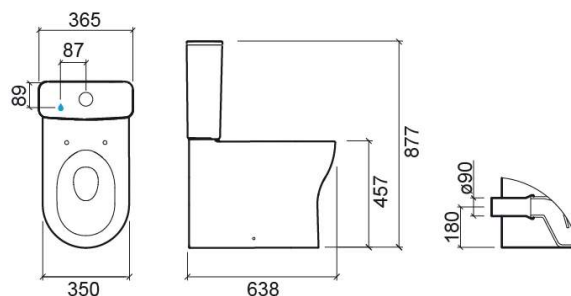

Pack Winner Confort inodoro cisterna baja SH con Rimflush - Blanco

Ref. 144928004

Código EAN. 5604815335996

Descripción

Inodoro con altura extra en comparación con la versión estándar para facilitar los movimientos de sentarse y levantarse.

Información Técnica

Largo: 650 mm

Ancho: 342 mm

Alto: 815 mm

Peso: 48.3 kg

Colección: [Winner Confort](#)

Tipo de producto: Movilidad reducida

Material: Vitreous China

Tipología de instalación: En el suelo

Características

- Con sistema Rimflush
- Descarga a la pared
- Apoyada contra la pared
- Fijación lateral

Descargas

Vídeos

RimFlush (JPG) ,

Manuales de limpieza

Manual de Limpieza (PDF) ,