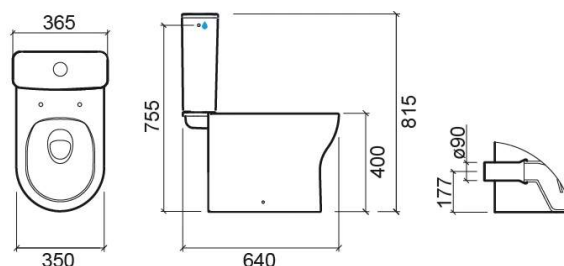

Pack Winner inodoro cisterna baja SV con Rimflush, cisterna de suministro de agua lateral y tapa - Blanco

Ref. 142924004

Código EAN. 5604815330359

Información Técnica

Largo: 646 mm

Ancho: 350 mm

Alto: 815 mm

Peso: 49.80 kg

Colección: Winner

Tipo de producto: Inodoros

Características

- Con sistema Rimflush
- Descarga a la pared
- Fijación lateral
- Kit de fijación incluido
- Sifón no incluido

Descargas

Vídeos

[RimFlush \(JPG\)](#) ,