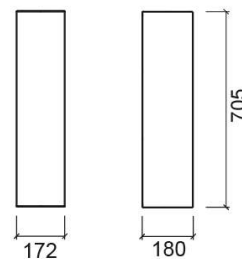

## Pedestal Easy - Blanco

Ref. 131200004

Código EAN. 5604815315844

### Información Técnica

Largo: 172 mm

Ancho: 180 mm

Alto: 705 mm

Peso: 12.80 kg

Colección: Easy

Tipo de producto: Lavabos

Material: Vitreous China

Tipología de instalación: En el suelo

Variaciones

---

Pergamon (Descontinuado)

172x180x705 mm

Ref. 131200054

Código EAN. 5604815316308

Peso: 12.80 kg