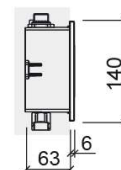

Placa de accionamiento electrónica Unit con conexión a red para urinario - Inox cepillado

Ref. 541058111

Código EAN. 5604815607635

Información Técnica

Largo: 140 mm

Ancho: 69 mm

Alto: 140 mm

Peso: 1.30 kg