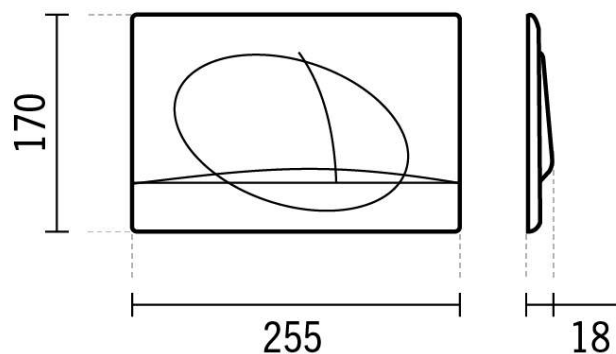

Placa de accionamiento Orange - Blanco

Descontinuado

Ref. 4000300

Código EAN. 5604815900002

Descripción

Producto descatálogo - disponible hasta agotar existencias.

Información Técnica

Largo: 255 mm

Ancho: 18 mm

Alto: 170 mm

Peso: 0.55 kg

Colección: Orange

Tipo de producto: Sistemas de instalación y descarga

Material: ABS; ALA

Tipología de instalación: Exterior

Características

Variaciones

Cromo (Descontinuado)

255x18x170 mm

Ref. 4000311

Código EAN. 5604815900019

Peso: 0.55 kg

Cromo satinado (Descontinuado)

255x18x170 mm

Ref. 4000313

Código EAN. 5604815900736

Peso: 0.55 kg

Negro mate (Descontinuado)

255x18x170 mm

Ref. 4000326

Código EAN. 5604815920338

Peso: 0.55 kg