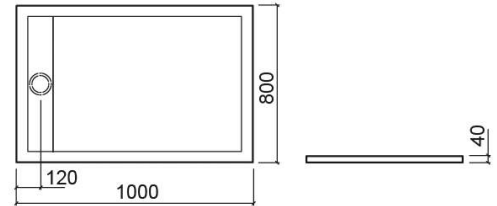

Plato de ducha Cobalt - Blanco

Ref. 9110008000

Código EAN. 5604815457964

Información Técnica

Largo: 1000 mm

Ancho: 800 mm

Alto: 40 mm

Peso: 34 kg

Colección: Cobalt

Tipo de producto: Platos de ducha

Características

- Función antideslizante
- Base extraplana
- Tapa de la válvula y válvula Ø90 incluida

Variaciones

Blanco
1200x800x40 mm

Ref. 9112008000

Código EAN. 5604815457988

Peso: 45 kg

Blanco
1200x900x40 mm

Ref. 9112009000

Código EAN. 5604815457971

Peso: 50 kg

Descargas

Manuales de limpieza

Manual de Limpieza (PDF) ,