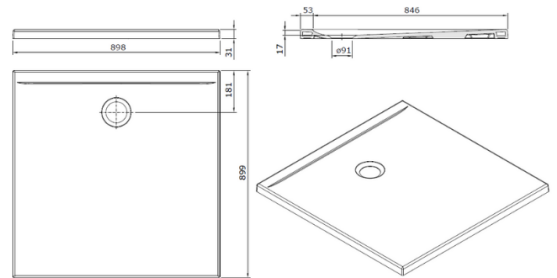

Plato de ducha D_Path cuadrangular - Blanco

Ref. 107852004

Código EAN. 5604815331943

Información Técnica

Largo: 900 mm

Ancho: 900 mm

Alto: 40 mm

Peso: 26.40 kg