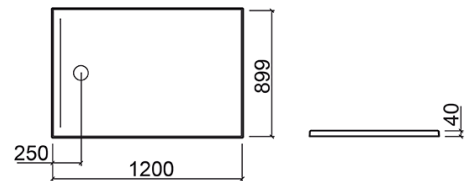

Plato de ducha D_Path rectangular - Blanco

Ref. 107842004

Código EAN. 5604815331233

Información Técnica

Largo: 1200 mm

Ancho: 900 mm

Alto: 40 mm

Peso: 41.2 kg

Colección: D_Path

Tipo de producto: Platos de ducha

Características

- Válvula de sifón Ø90mm no incluida
- Base extraplana

Descargas

Manuales de limpieza

[Manual de Limpieza \(PDF\)](#) ,

Archivos 2D y 3D