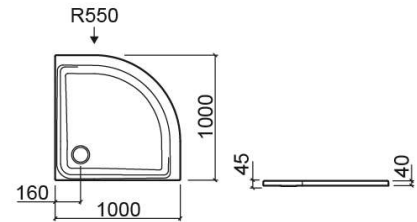

Plato de ducha Face angular - Blanco

Ref. 8001900000

Código EAN. 5604815419085

Descripción

Plato de ducha Face 100x100cm

Información Técnica

Largo: 1000 mm

Ancho: 1000 mm

Alto: 40 mm

Peso: 15.9 kg

Colección: Face

Tipo de producto: Platos de ducha

Características

- Válvula de sifón Ø90mm no incluida
- Base extraplana

Variaciones

Blanco
800x800x40 mm
Ref. 8001700000
Código EAN. 5604815401479
Peso: 14.9 kg

Blanco
900x900x40 mm
Ref. 8001800000
Código EAN. 5604815401486
Peso: 15.2 kg

Pergamon (Descontinuado)
1000x1000x40 mm
Ref. 8001900005
Código EAN. 5604815421149
Peso: 15.9 kg

Pergamon (Descontinuado)
800x800x40 mm
Ref. 8001700005
Código EAN. 5604815419290
Peso: 14.9 kg

Pergamon (Descontinuado)
900x900x40 mm
Ref. 8001800005
Código EAN. 5604815419542
Peso: 15.2 kg

Descargas

Manuales de limpieza

Manual de Limpieza (PDF) ,

Archivos 2D y 3D

800170 CAD 2D (ZIP) , 800180 CAD 2D (ZIP) , 800190 CAD 2D (ZIP) , 800170 CAD 3D (ZIP) , 800180 CAD 3D (ZIP) , 800190 CAD 3D (ZIP) ,