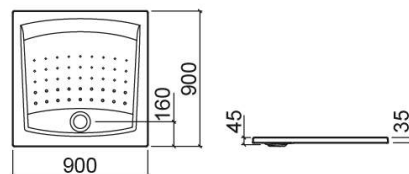

## Descripción

Plato de ducha Millennium 90x90cm

Producto descatalogado - disponible hasta agotar existencias.

## Información Técnica

Largo: 900 mm

Ancho: 900 mm

Alto: 35 mm

Peso: 15.90 kg

Colección: Millennium

Tipo de producto: Platos de ducha

Material: Acrílico

## Características

- Fondo texturizado

- Válvula de sifón Ø90mm no incluida

- Base extraplana