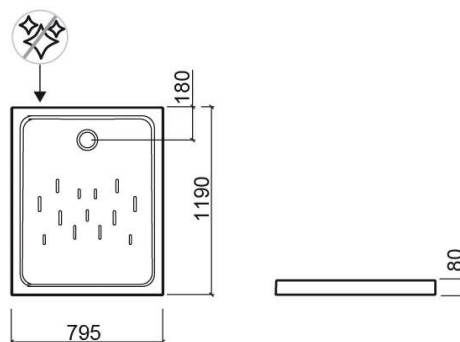

Plato de ducha Moraira Plus rectangular - Blanco

Ref. 107822004

Código EAN. 5604815328868

Descripción

Plato de ducha Moraira Plus 120x80cm

Información Técnica

Largo: 1200 mm

Ancho: 800 mm

Alto: 80 mm

Peso: 44 kg

Colección: [Moraira Plus](#)

Tipo de producto: Platos de ducha

Características

- Fondo texturizado

- Válvula de sifón Ø90mm no incluida

Variaciones

Blanco
1200x900x80 mm
Ref. 107832004
Código EAN. 5604815328875
Peso: 51 kg

Blanco
1000x800x80 mm
Ref. 107812004
Código EAN. 5604815328844
Peso: 38 kg

Descargas

Manuales de limpieza

Manual de Limpieza (PDF) ,