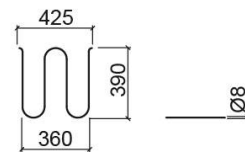

Rejilla para vertedero - Cromo

Ref. 4A186111

Código EAN. 5604815907698

Información Técnica

Largo: 425 mm

Ancho: 390 mm

Alto: 8 mm

Peso: 0.83 kg

Colección: [Complementos, Pía Hospitalar](#)

Tipo de producto: Otras piezas cerámicas

Material: Inox

Características

- Rejilla opcional para vertedero

Descargas

Dibujos técnicos

4A1861 DT (PDF) ,