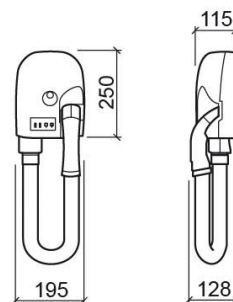

# Secador de pelo Luxe con toma para máquina de afeitar - Blanco

Descontinuado

Ref. 4154800

Código EAN. 5604815905533

## Información Técnica

Largo: 195 mm

Ancho: 128 mm

Alto: 250 mm

Colección: Luxe

Tipo de producto: Accesorios

Material: ABS

Tipología de instalación: Mural

## Características

- Longitud del cable: 45 cm (extensible a 1,30m)
- Fijación mediante perforación
- Frecuencia - 50/60Hz
- Índice de protección - IP34
- Aislamiento eléctrico - Clase II
- Kit de fijación incluido
- Potencia nominal - 550W-1000W
- Enchufe para afeitadora - 115/230V
- Voltaje - 230V