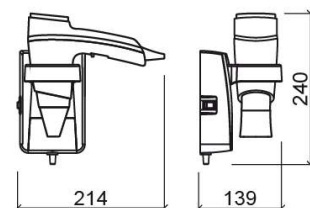

### Información Técnica

Largo: 214 mm

Ancho: 139 mm

Alto: 240 mm

Peso: 0.68 kg

Colección: Luxe

Tipo de producto: Accesorios

Material: ABS