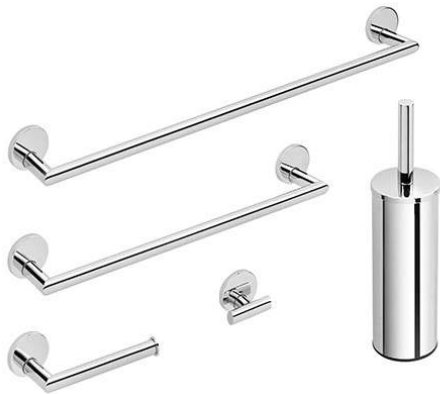

Set de 5 accesorios para baño Luxe - Cromo

Ref. 49150011

Código EAN. 5604815917420

Información Técnica

Peso: 2.24 kg

Colección: Luxe

Tipo de producto: Accesorios

Características