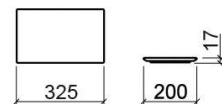

Tapa para lavabo Vista - Blanco

Ref. 1T9410004

Código EAN. 5604815325287

Información Técnica

Largo: 325 mm

Ancho: 200 mm

Alto: 17 mm

Peso: 1.84 kg