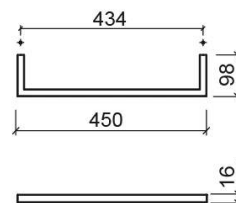

Toallero Esencial - Cromo

Ref. 4230711

Código EAN. 5604815917505

Información Técnica

Largo: 450 mm

Ancho: 98 mm

Alto: 16 mm

Peso: 0.40 kg