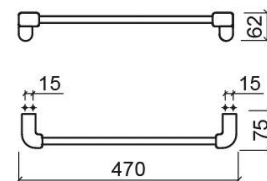

Toallero Vintage - Blanco y Cromo

Ref. 4170600

Código EAN. 5604815806311

Descripción

Toallero Vintage 40cm

Características

- Fijación mediante perforación
- Kit de fijación incluido

Información Técnica

Largo: 470 mm

Ancho: 75 mm

Alto: 62 mm

Peso: 0.58 kg

Colección: [Vintage](#)

Tipo de producto: Accesorios

Material: Vitreous China; Latón

Tipología de instalación: Mural

Variaciones

Blanco y Cromo

570x75x62 mm

Ref. 4170700

Código EAN. 5604815806328

Peso: 0.58 kg

Blanco y Cromo

670x75x62 mm