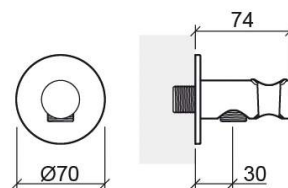

Toma de agua Essenza circular con soporte para ducha de mano - Negro mate

Ref. 5590426

Código EAN. 5604815616064

Información Técnica

Largo: 74 mm

Diámetro: Ø70 mm

Peso: 0.39 kg

Colección: [Componentes, Essenza](#)

Tipo de producto: Kits, barras e duchas de mano

Características

- Con soporte para teleducha
- Compatible con mezcladores empotrables de 4 ó 5 vías

Descargas

Archivos 2D y 3D

55904 CAD 2D (ZIP) , 55904 CAD 3D (ZIP) ,