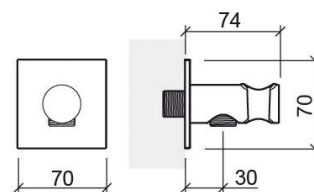

# Toma de agua Essenza rectangular con soporte para ducha de mano - Negro mate

Ref. 5590326

Código EAN. 5604815616057

## Información Técnica

Largo: 74 mm

Ancho: 70 mm

Alto: 70 mm

Peso: 0.41 kg

Colección: [Componentes, Essenza](#)

Tipo de producto: Kits, barras e duchas de mano

## Características

- Con soporte para teleducha
- Compatible con mezcladores empotrables de 4 ó 5 vías