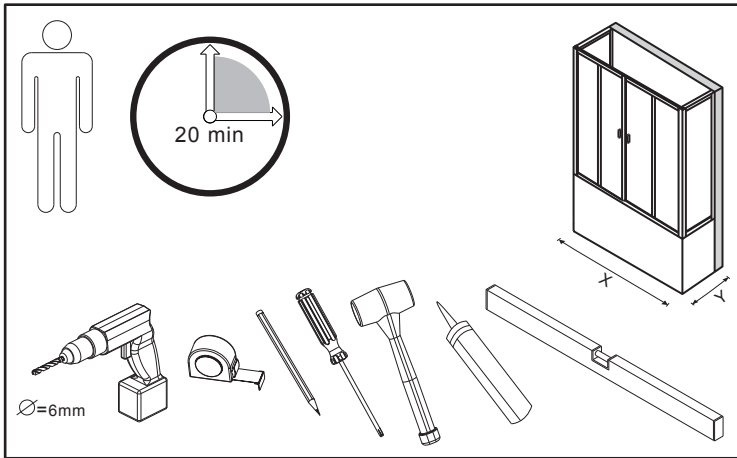

INSTRUÇÃO DE MONTAGEM ASSEMBLY INSTRUCTIONS NOTICE DE MONTAGE INSTRUCCIONES DE MONTAJE ISTRUZIONI DI MONTAGGIO

89350500		89352500		89353500		89354500	
min	max	min	max	min	max	min	max
1480	1520	1580	1620	1680	1720	1730	1770
89355500		89356500		89360100		89361100	
min	max	min	max	min	max	min	max
1780	1820	1880	1920	690	710	740	760
89362100		89363100		X, Y[mm]			
min	max	min	max				
790	810	890	910				

<b>A</b> 12x [3/8x6mm]	<b>B</b> 18x	<b>C</b> 18x	<b>D</b> 8x	<b>E</b> 6x [Ø=6mm]	<b>F</b> 6x [4,5x30mm]
------------------------------	-----------------	-----------------	----------------	---------------------------	------------------------------