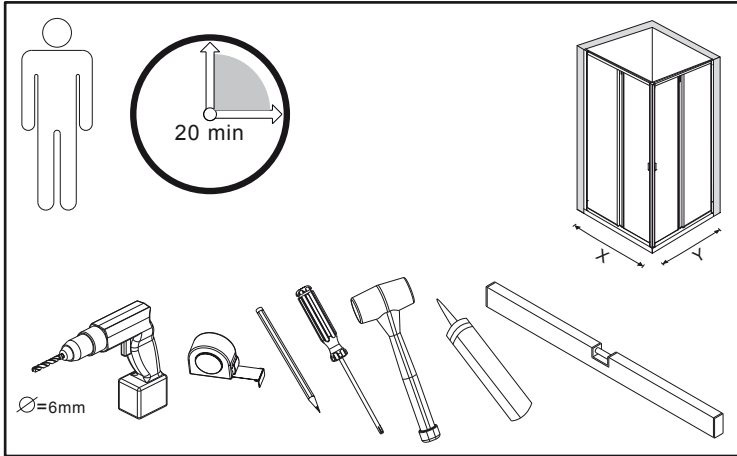

INSTRUÇÃO DE MONTAGEM ASSEMBLY INSTRUCTIONS NOTICE DE MONTAGE INSTRUCCIONES DE MONTAJE ISTRUZIONI DI MONTAGGIO

	X min	X max	Y min	Y max
89400000	690	710	890	910
89301000	740	760	740	760
89303000	790	810	790	810
89304000	890	910	890	910

X, Y[mm]

G 2x

A 8x [3/8x6mm]

B 10x

C 12x

D 8x

E 6x [Ø=6mm]

F 6x [4,5x30mm]