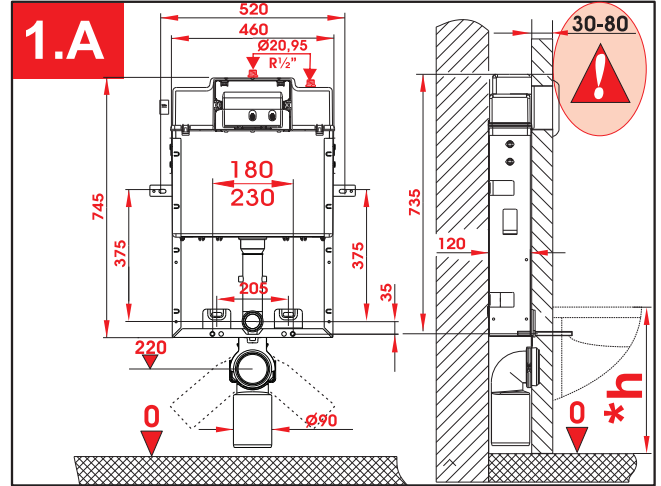

40233 sanflush

INSTRUÇÃO DE MONTAGEM
INSTRUCCIONES DE MONTAGE
MOUNTING INSTRUCTIONS
NOTICE DE MONTAGE

*h Consultar cotas de instalação do fabricante da peça cerâmica
*h Check the manufacturer drawings of the ceramic part.