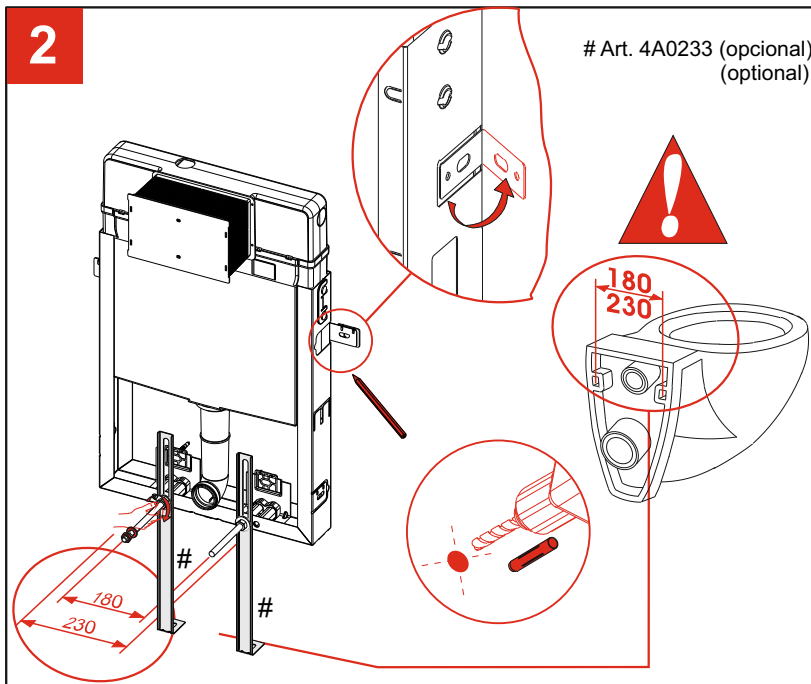

41933  
sanslim

INSTRUÇÕES DE MONTAGEM  
ASSEMBLY INSTRUCTIONS  
NOTICE DE MONTAGE  
INSTRUCCIONES DE MONTAJE  
ISTRUZIONI DI MONTAGGIO

\*h Consultar cotas de instalação do fabricante da peça cerâmica  
\*h Check the manufacturer drawings of the ceramic part.

11

12

13

14

**CE**

Dop ref.: EN 14055:2011  
 11  
 EN 14055 - CL1- 6 - NL I - VR II  
 SA  
 WL ; FV ; D