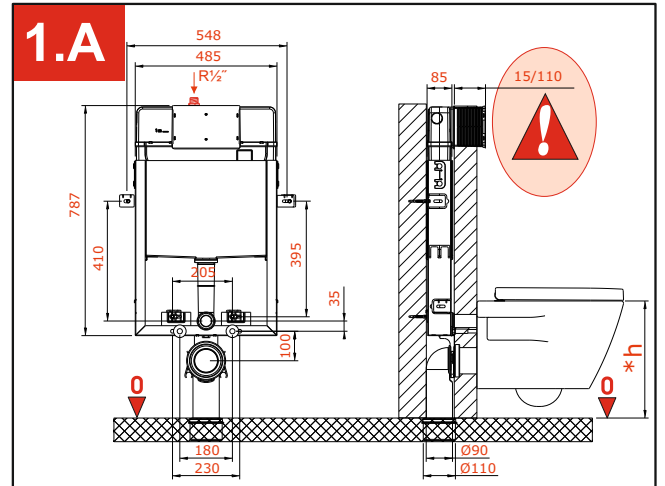

41933  
sanslim

INSTRUÇÕES DE MONTAGEM  
ASSEMBLY INSTRUCTIONS  
NOTICE DE MONTAGE  
INSTRUCCIONES DE MONTAJE  
ISTRUZIONI DI MONTAGGIO

\*h Consultar cotas de instalação do fabricante da peça cerâmica  
\*h Check the manufacturer drawings of the ceramic part.

11

12

13

14

**CE**

Dop ref.: EN 14055:2011  
 11  
 EN 14055 - CL1- 6 - NL I - VR II  
 SA  
 WL ; FV ; D