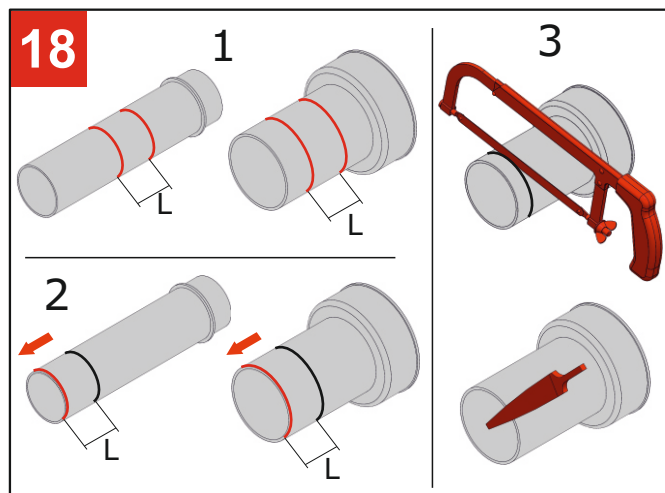

41933  
sanslim

INSTRUÇÕES DE MONTAGEM  
ASSEMBLY INSTRUCTIONS  
NOTICE DE MONTAGE  
INSTRUCCIONES DE MONTAJE  
ISTRUZIONI DI MONTAGGIO

\*h Consultar cotas de instalação do fabricante da peça cerâmica  
\*h Check the manufacturer drawings of the ceramic part.

11

12

13

14

**CE**

Dop ref.: EN 14055:2011  
 11  
 EN 14055 - CL1- 6 - NL I - VR II  
 SA  
 WL ; FV ; D