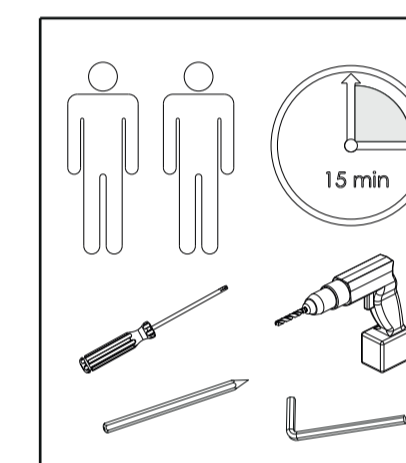

SIMPLE

Ref. 108750

PLANO DE CORTE E INSTRUÇÃO DE MONTAGEM

CUT OUT TEMPLATE AND ASSEMBLY INSTRUCTION

GABARIT ET NOTICE DE MONTAGE

PLANTILLA Y INSTRUCCION DE MONTAJE

DIMA E ISTRUZIONI DI MONTAGGIO

PLANO DE CORTE ESCALA 1:1 CUT OUT TEMPLATE SCALE 1:1 GABARIT ESCALA 1:1
 PLANTILLA ESCALA 1:1 MODELLO TAGLIATO SCALA 1:1