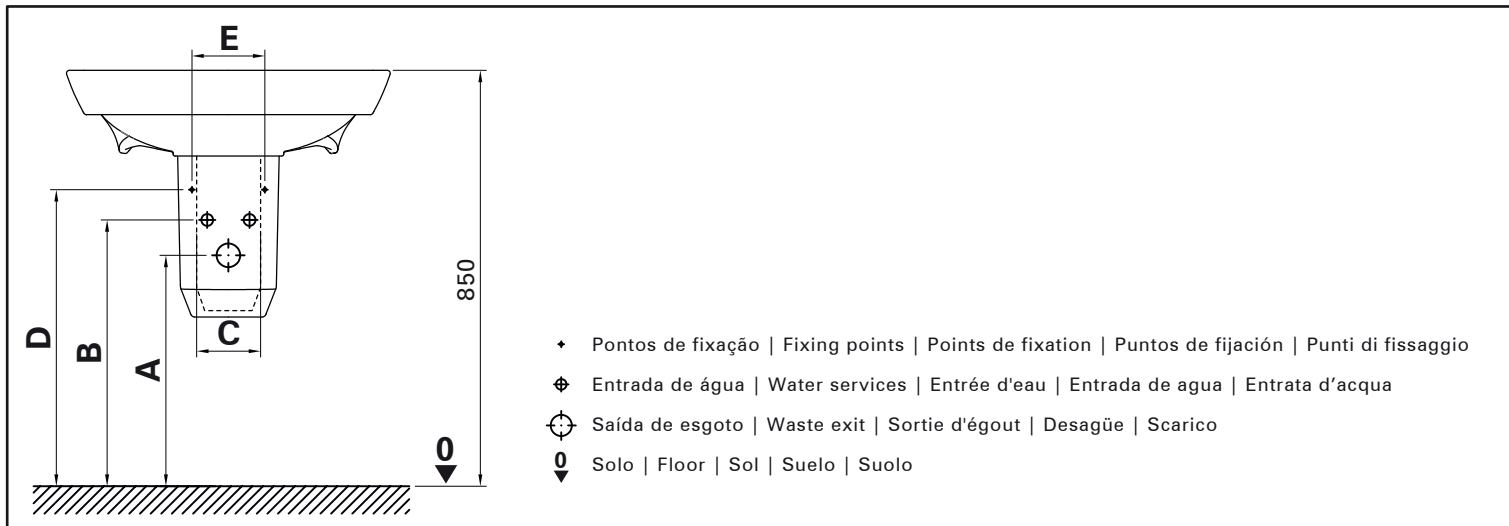

COLUNA SUSPensa

SEMI PEDESTAL

DEMI COLONNE

SEMI PEDESTAL

SEMI COLONNA

	Lavatório Washbasin Lavabo Lavabo Lavabi	Coluna Suspensa Semi Pedestal Demi-Colonne Semi Pedestal Semi Colonna	A	B	C	D	E
ADVANCE	127300	127220	520	590	140	655	138
	127310	127220	525	590	140	655	138
AVEIRO	103310	103220	495	555	152	605	168
	103320	103220	490	550	155	600	168
CETUS	110300	110220	520	595	165	665	206
	110310	110220	515	590	165	665	206
EASY	131310	131220	525	580	140	640	130
	131320	131220	535	590	140	640	130
	131330	131220	530	585	140	640	130
JADE	104320	104220	495	585	110	665	230
LOOK	134310	134220	576	618	140	680	118
	134320	134220	561	630	140	680	118
	134330	134220	558	623	140	673	118
	134340	134220	560	625	140	675	118
	134370	134220	555	625	140	675	118
URB.Y	140300	140220	525	590	140	655	133
	140310	140220	525	590	140	650	133
	140320	140220	520	585	140	645	133
WINNER	142300	142220	520	595	165	665	206
	142310	142220	515	590	165	665	206
WC KIDS	125300	125220	565	618	140	668	118

mm