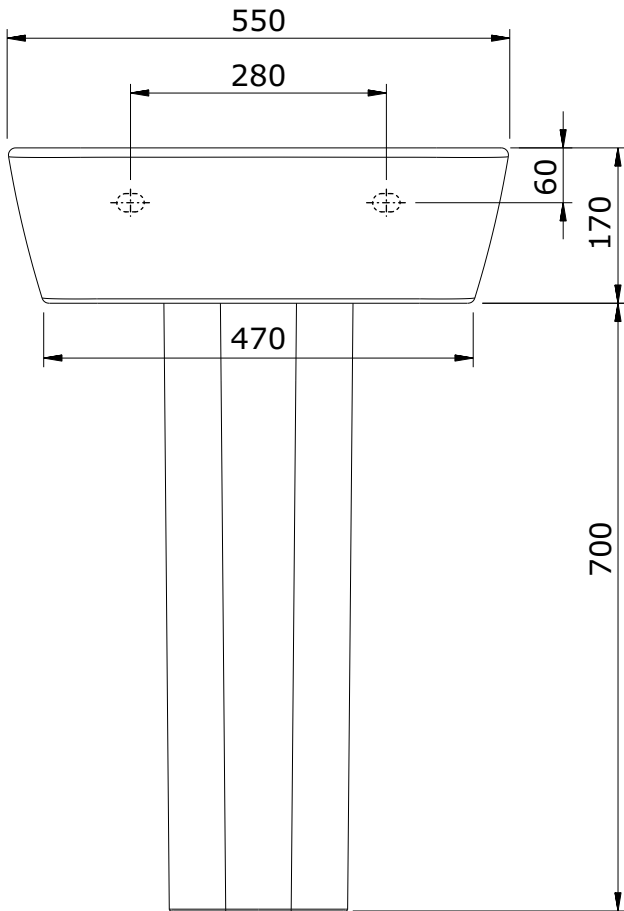

Advance
cod.: 127300
ver.: 01

descrição: lavatório 55
description: 55 basin
description: lavabo 55

sanindusa®

Os produtos apresentados seguem especificações técnicas internas da SANINDUSA.

As medidas apresentadas estão sujeitas às tolerâncias e variações naturais da cerâmica pelo que serão sempre orientativas.