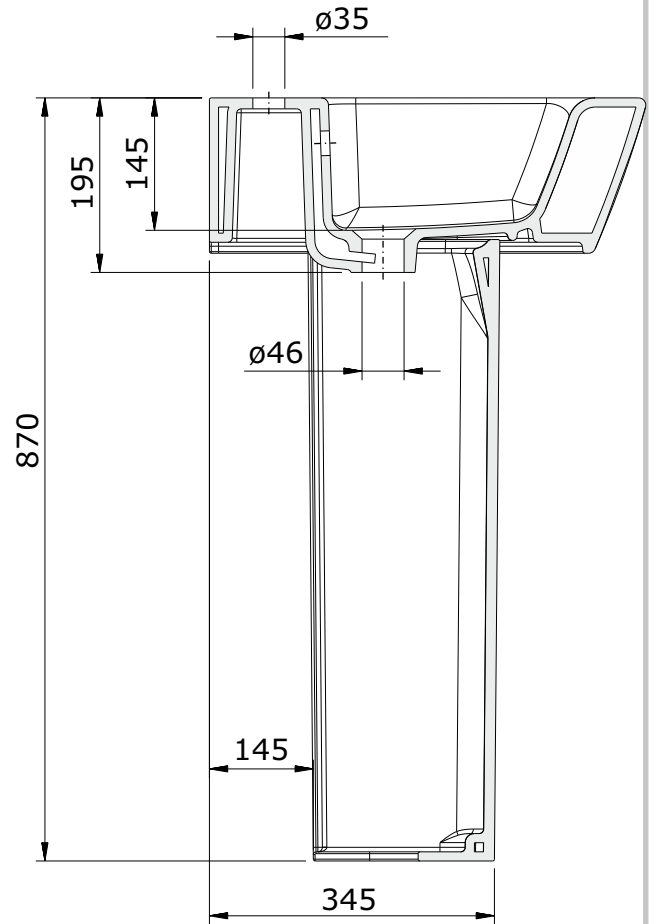

Advance
cod.: 127300
ver.: 01

descrição: lavatório 55
description: 55 basin
description: lavabo 55

sanindusa®

Os produtos apresentados seguem especificações técnicas internas da SANINDUSA.

As medidas apresentadas estão sujeitas às tolerâncias e variações naturais da cerâmica pelo que serão sempre orientativas.

Reservamos o direito de fazer alterações técnicas que permitam melhorar a funcionalidade dos nossos produtos, sem aviso prévio.

The presented products follow technical specifications from SANINDUSA.

The dimensions of the pieces are subject to natural ceramic tolerances and variations and will be always orientative.

We reserve the right to introduce technical improvements in our products without previous advice.

Les produits présentés suivent les spécifications techniques internes de Sanindusa.

Les dimensions indiquées sont données à titre indicatif et bénéficient des tolérances usuelles de l'industrie de la céramique.