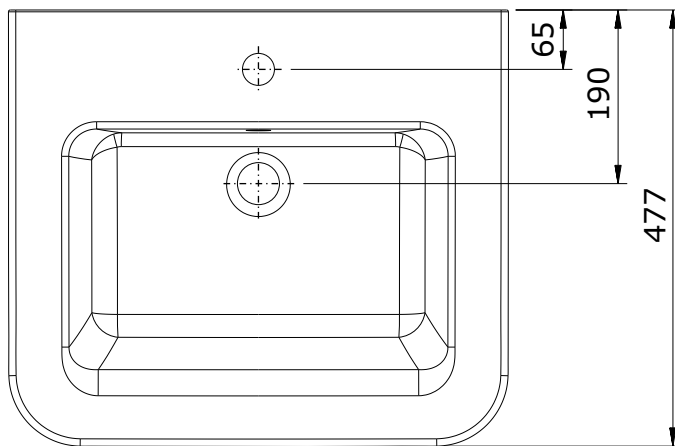

Advance
cod.: 127300
ver.: 01

descrição: lavatório 55
description: 55 basin
description: lavabo 55

sanindusa®

Os produtos apresentados seguem especificações técnicas internas da SANINDUSA.

As medidas apresentadas estão sujeitas às tolerâncias e variações naturais da cerâmica pelo que serão sempre orientativas.