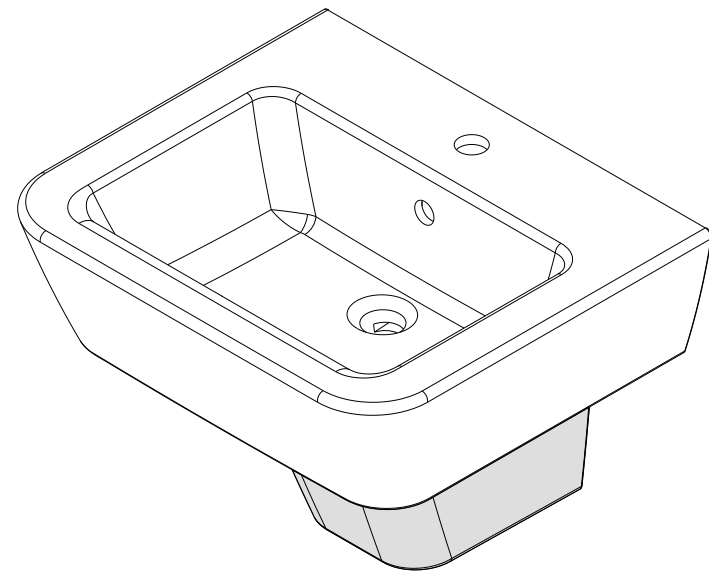

série: Advance

descrição: coluna suspensa + lavat. 55

sanindusa®

código: 127220

revisão: 00

Os produtos apresentados seguem especificações técnicas internas da SANINDUSA.
As medidas apresentadas estão sujeitas às tolerâncias e variações naturais da cerâmica pelo que serão sempre orientativas.
Reservamos o direito de fazer alterações técnicas que permitam melhorar a funcionalidade dos nossos produtos, sem aviso prévio.

The presented products follow technical specifications from SANINDUSA.
The dimensions of the pieces are subject to natural ceramic tolerances and variations and will be always orientative.
We reserve the right to introduce technical improvements in our products without previous advice.