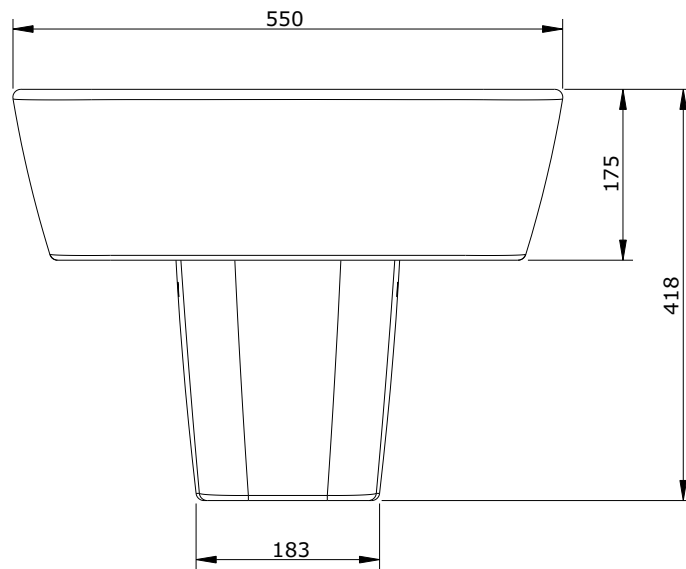

série: Advance

descrição: coluna suspensa + lavat. 55

sanindusa®

código: 127220

revisão: 00

Os produtos apresentados seguem especificações técnicas internas da SANINDUSA.
As medidas apresentadas estão sujeitas às tolerâncias e variações naturais da cerâmica pelo que serão sempre orientativas.
Reservamos o direito de fazer alterações técnicas que permitam melhorar a funcionalidade dos nossos produtos, sem aviso prévio.

The presented products follow technical specifications from SANINDUSA.
The dimensions of the pieces are subject to natural ceramic tolerances and variations and will be always orientative.
We reserve the right to introduce technical improvements in our products without previous advice.