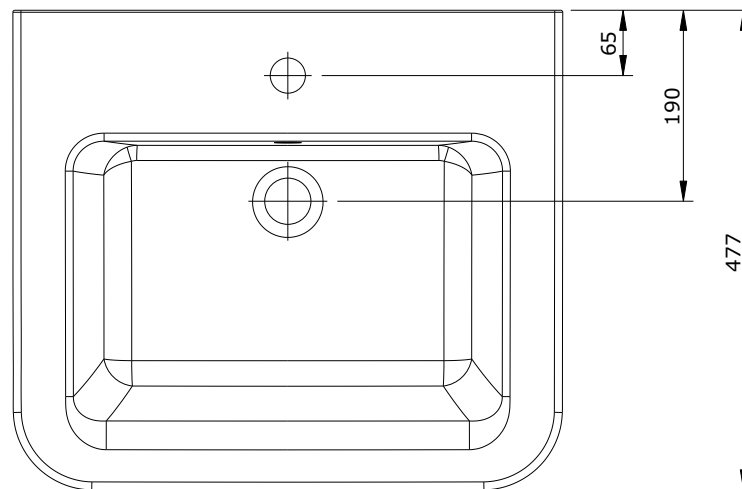

série: Advance

descrição: coluna suspensa + lavat. 55

sanindusa®

código: 127220

revisão: 00

Os produtos apresentados seguem especificações técnicas internas da SANINDUSA.
As medidas apresentadas estão sujeitas às tolerâncias e variações naturais da cerâmica pelo que serão sempre orientativas.
Reservamos o direito de fazer alterações técnicas que permitam melhorar a funcionalidade dos nossos produtos, sem aviso prévio.

The presented products follow technical specifications from SANINDUSA.
The dimensions of the pieces are subject to natural ceramic tolerances and variations and will be always orientative.
We reserve the right to introduce technical improvements in our products without previous advice.