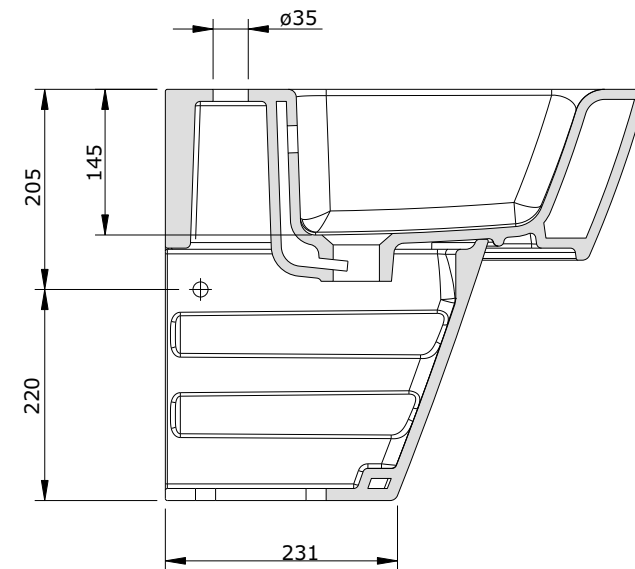

série: Advance

descrição: coluna suspensa + lavat. 55

sanindusa®

código: 127220

revisão: 00

Os produtos apresentados seguem especificações técnicas internas da SANINDUSA.
As medidas apresentadas estão sujeitas às tolerâncias e variações naturais da cerâmica pelo que serão sempre orientativas.
Reservamos o direito de fazer alterações técnicas que permitam melhorar a funcionalidade dos nossos produtos, sem aviso prévio.

The presented products follow technical specifications from SANINDUSA.
The dimensions of the pieces are subject to natural ceramic tolerances and variations and will be always orientative.
We reserve the right to introduce technical improvements in our products without previous advice.