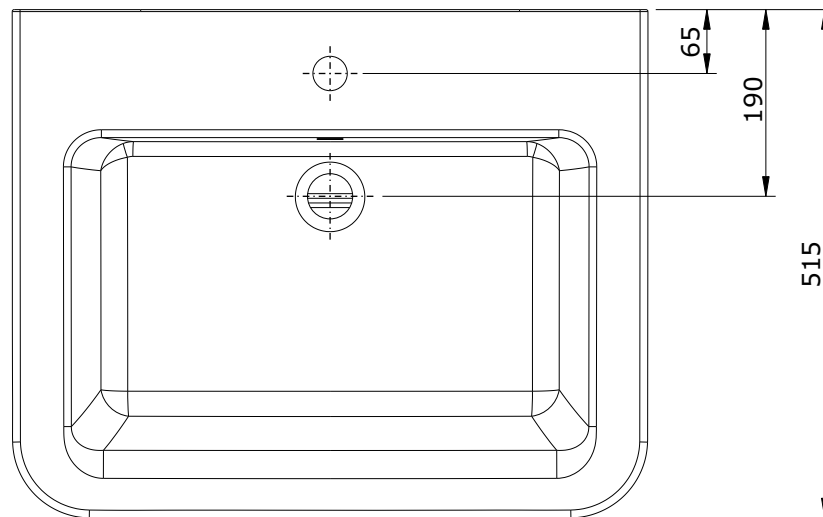

série: Advance

descrição: coluna suspensa + lavat. 65

sanindusa®

código: 127220

revisão: 00

Os produtos apresentados seguem especificações técnicas internas da SANINDUSA.

As dimensões são meramente indicativas.