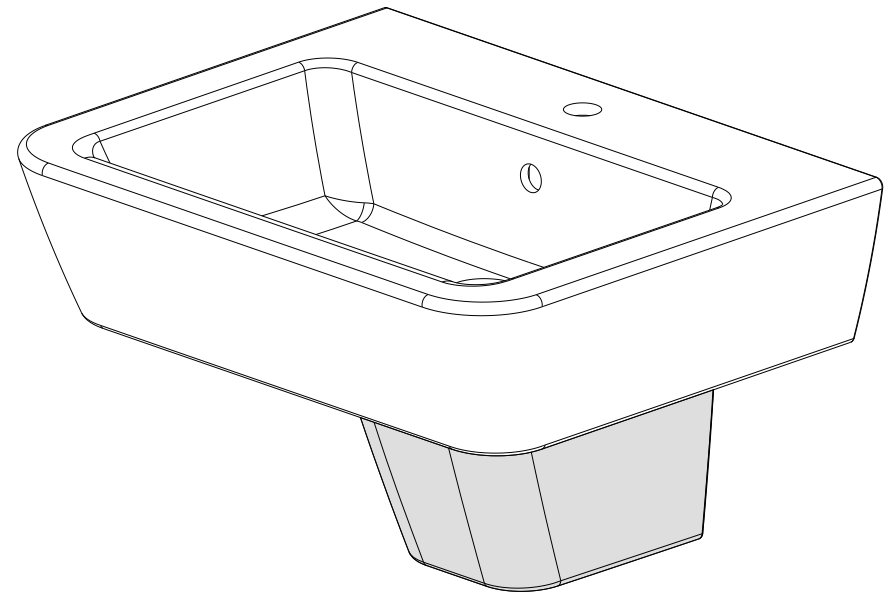

série: Advance

descrição: coluna suspensa + lavat. 65

sanindusa®

código: 127220

revisão: 00

Os produtos apresentados seguem especificações técnicas internas da SANINDUSA.

As dimensões são meramente indicativas.