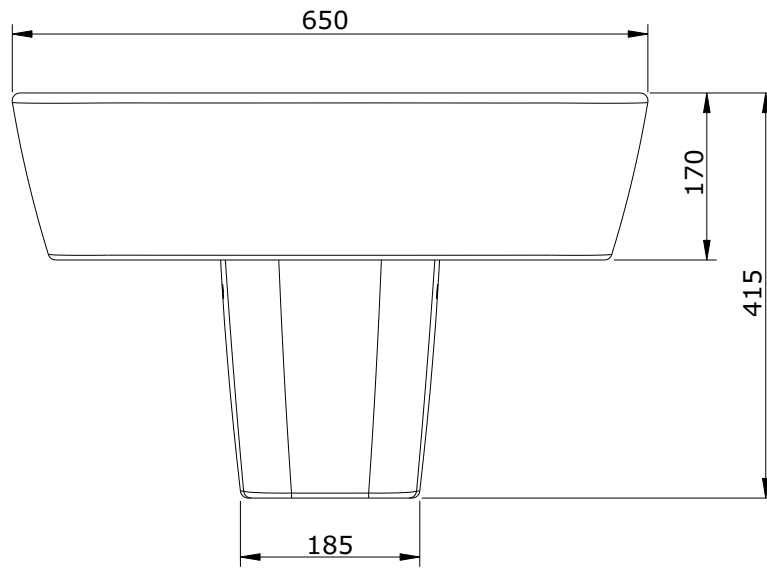

série: Advance

descrição: coluna suspensa + lavat. 65

sanindusa®

código: 127220

revisão: 00

Os produtos apresentados seguem especificações técnicas internas da SANINDUSA.

As dimensões são meramente indicativas.