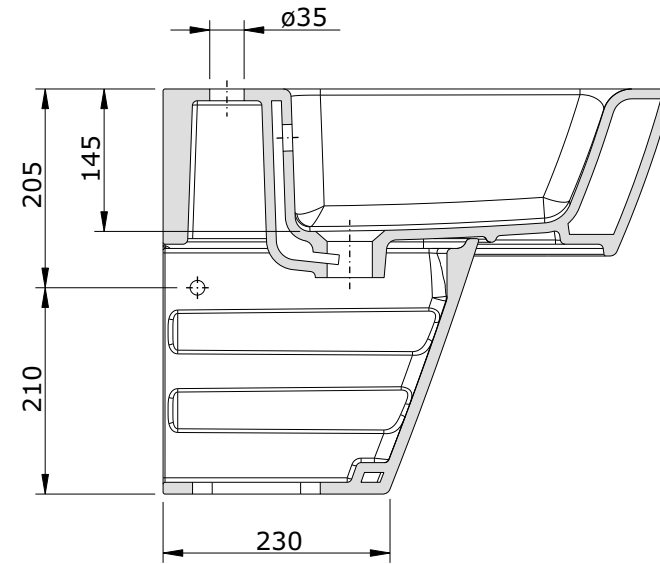

série: Advance

descrição: coluna suspensa + lavat. 65

sanindusa®

código: 127220

revisão: 00

Os produtos apresentados seguem especificações técnicas internas da SANINDUSA.

As dimensões são meramente indicativas.

Reservamos o direito de fazer alterações técnicas que permitam melhorar a funcionalidade dos nossos produtos, sem aviso prévio.

The presented products follow technical specifications from SANINDUSA.

The dimensions of the pieces are merely a reference.