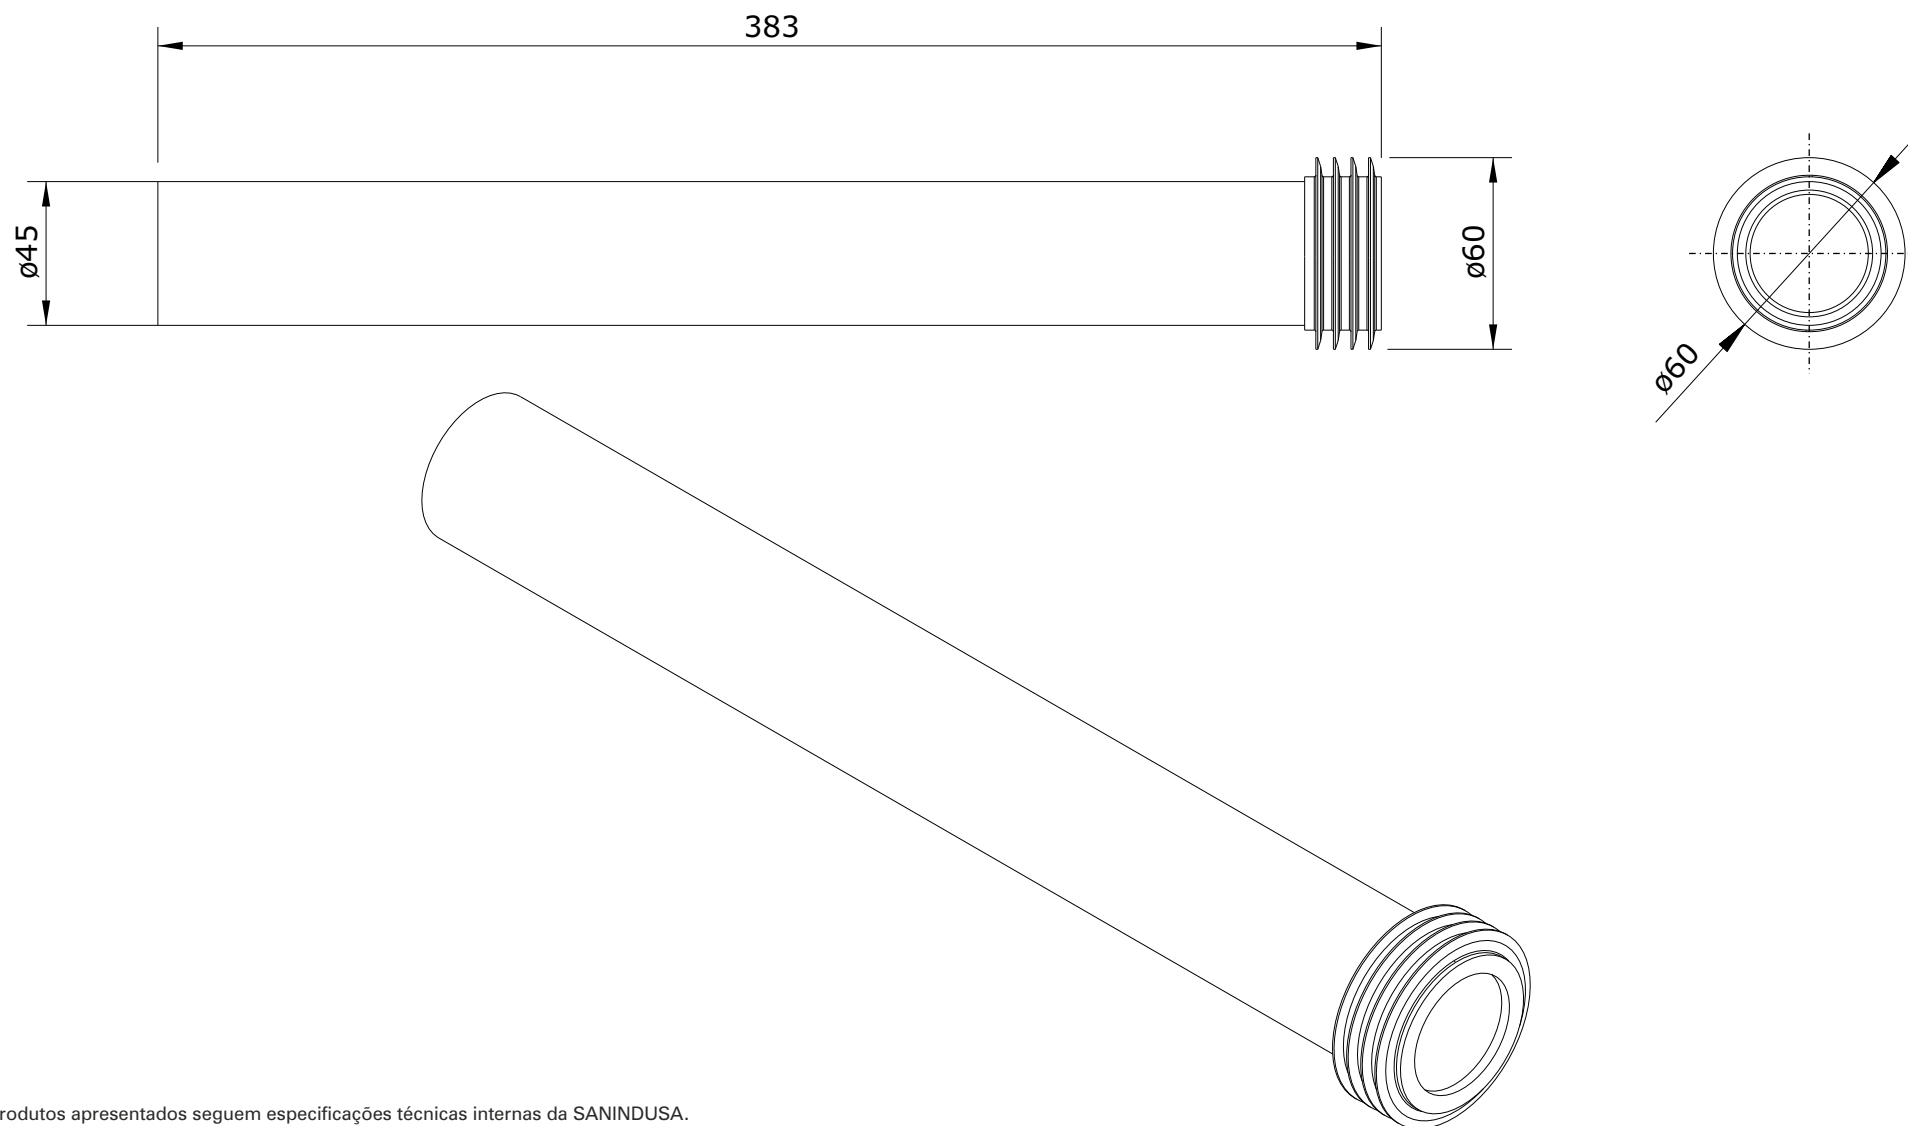

cod.: 4A03042

ver.: 00

descrição: tubo de descarga para sanita suspensa aveiro 70

description: extension pipe for aveiro 70 wall hung wc

description: tube pour cuvette suspendu aveiro 70

sanindusa®

Os produtos apresentados seguem especificações técnicas internas da SANINDUSA.

As dimensões são meramente indicativas.

Reservamos o direito de fazer alterações técnicas que permitam melhorar a funcionalidade dos nossos produtos, sem aviso prévio.

The presented products follow technical specifications from SANINDUSA.