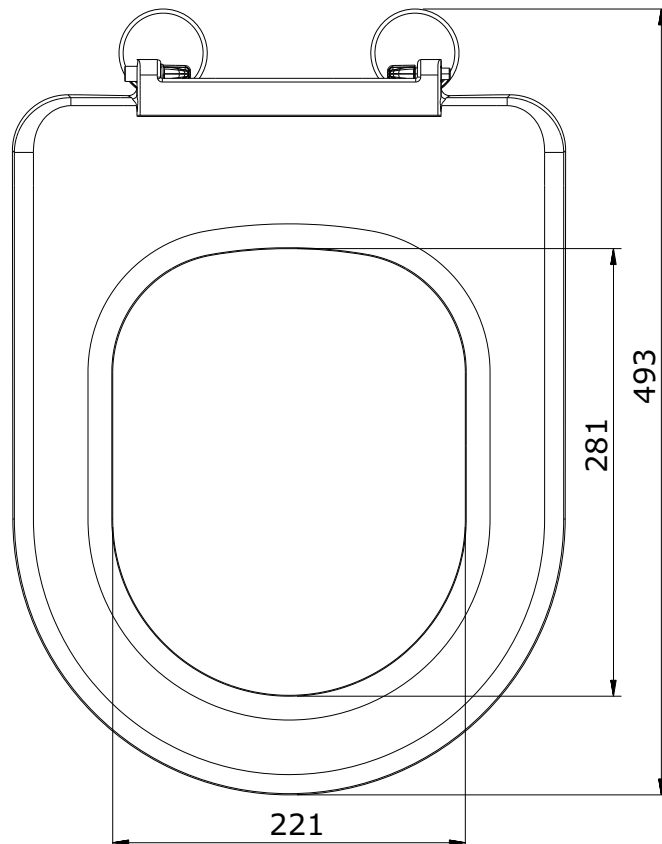

série: Alfa

descrição: aro do tampo

sanindusa®

código: 2002

revisão: 00

Os produtos apresentados seguem especificações técnicas internas da SANINDUSA.

As dimensões são meramente indicativas.

Reservamos o direito de fazer alterações técnicas que permitam melhorar a funcionalidade dos nossos produtos, sem aviso prévio.

The presented products follow technical specifications from SANINDUSA.

The dimensions of the pieces are merely a reference.

We reserve the right to introduce technical improvements in our products without previous advice.

série: Alfa

descrição: tampa do tampo

sanindusa®

código: 2002

revisão: 00

Os produtos apresentados seguem especificações técnicas internas da SANINDUSA.

As dimensões são meramente indicativas.

Reservamos o direito de fazer alterações técnicas que permitam melhorar a funcionalidade dos nossos produtos, sem aviso prévio.