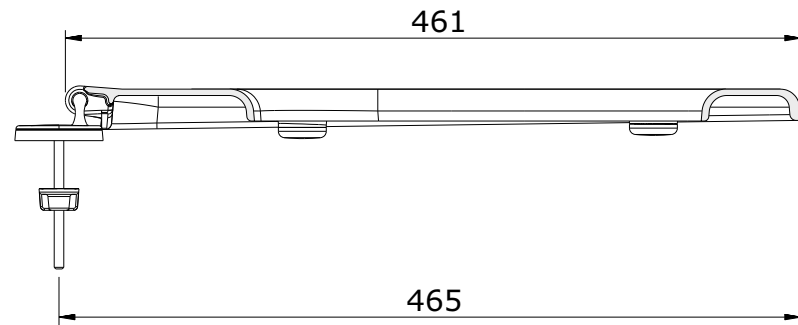

série: Alfa

descrição: aro do tampo

sanindusa®

código: 2002

revisão: 00

Os produtos apresentados seguem especificações técnicas internas da SANINDUSA.

As dimensões são meramente indicativas.

Reservamos o direito de fazer alterações técnicas que permitam melhorar a funcionalidade dos nossos produtos, sem aviso prévio.

The presented products follow technical specifications from SANINDUSA.

The dimensions of the pieces are merely a reference.

We reserve the right to introduce technical improvements in our products without previous advice.

série: Alfa

descrição: tampa do tampo

sanindusa®

código: 2002

revisão: 00

Os produtos apresentados seguem especificações técnicas internas da SANINDUSA.

As dimensões são meramente indicativas.

Reservamos o direito de fazer alterações técnicas que permitam melhorar a funcionalidade dos nossos produtos, sem aviso prévio.