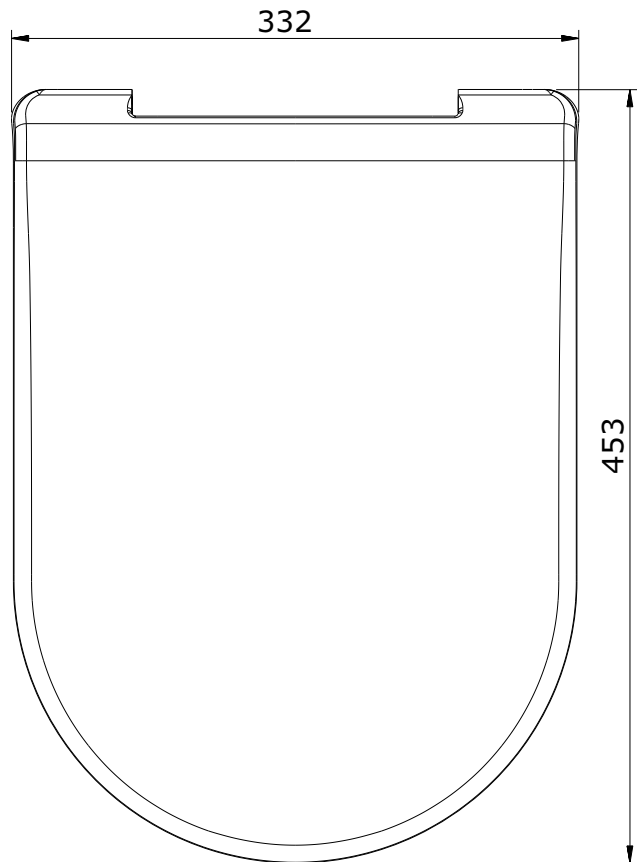

série: Alfa

descrição: aro do tampo

sanindusa®

código: 2002

revisão: 00

Os produtos apresentados seguem especificações técnicas internas da SANINDUSA.

As dimensões são meramente indicativas.

Reservamos o direito de fazer alterações técnicas que permitam melhorar a funcionalidade dos nossos produtos, sem aviso prévio.

The presented products follow technical specifications from SANINDUSA.

The dimensions of the pieces are merely a reference.

We reserve the right to introduce technical improvements in our products without previous advice.

série: Alfa

descrição: tampa do tampo

sanindusa®

código: 2002

revisão: 00

Os produtos apresentados seguem especificações técnicas internas da SANINDUSA.

As dimensões são meramente indicativas.

Reservamos o direito de fazer alterações técnicas que permitam melhorar a funcionalidade dos nossos produtos, sem aviso prévio.