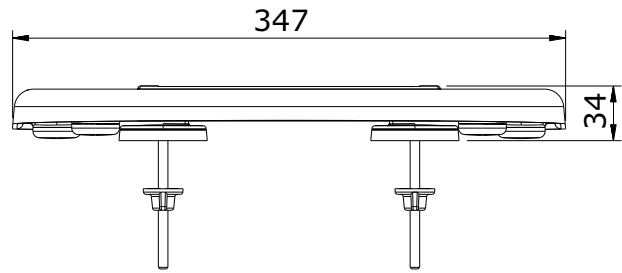

série: Alfa

descrição: aro do tampo

sanindusa®

código: 2002

revisão: 00

Os produtos apresentados seguem especificações técnicas internas da SANINDUSA.

As dimensões são meramente indicativas.

Reservamos o direito de fazer alterações técnicas que permitam melhorar a funcionalidade dos nossos produtos, sem aviso prévio.

The presented products follow technical specifications from SANINDUSA.

The dimensions of the pieces are merely a reference.

We reserve the right to introduce technical improvements in our products without previous advice.

série: Alfa

descrição: tampa do tampo

sanindusa®

código: 2002

revisão: 00

Os produtos apresentados seguem especificações técnicas internas da SANINDUSA.

As dimensões são meramente indicativas.

Reservamos o direito de fazer alterações técnicas que permitam melhorar a funcionalidade dos nossos produtos, sem aviso prévio.