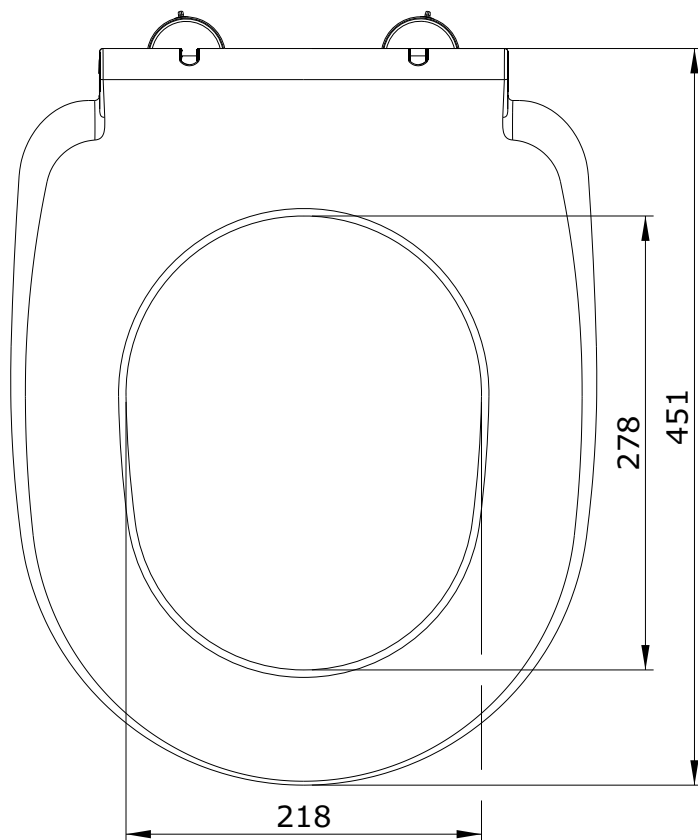

Aveiro
cod.: 20311
ver.: 01

descrição: tampo de sanita com clipoff
description: clipoff toilet seat
description: abattant pour cuvette clipoff

sanindusa®

Os produtos apresentados seguem especificações técnicas internas da SANINDUSA.

As dimensões são meramente indicativas.

Reservamos o direito de fazer alterações técnicas que permitam melhorar a funcionalidade dos nossos produtos, sem aviso prévio.

The presented products follow technical specifications from SANINDUSA.

The dimensions of the pieces are merely a reference.

We reserve the right to introduce technical improvements in our products without previous advice.

Les produits présentés suivent les spécifications techniques internes de SANINDUSA.

Les dimensions de ceux-ci sont données à titre indicatifs.

Nous nous réservons le droit de procéder aux modifications techniques qui permettraient d'améliorer les fonctionnalités de nos produits, sans préavis.