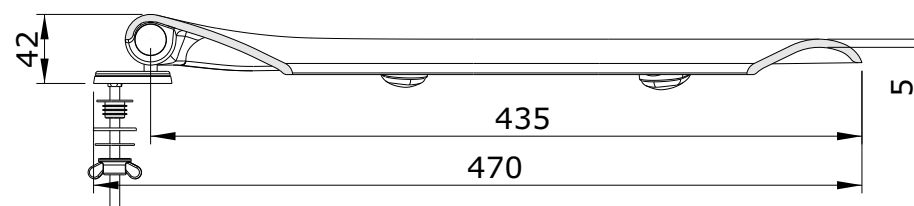

Aveiro
cod.: 20311
ver.: 01

descrição: tampo de sanita com clipoff
description: clipoff toilet seat
description: abattant pour cuvette clipoff

sanindusa®

Os produtos apresentados seguem especificações técnicas internas da SANINDUSA.
As dimensões são meramente indicativas.
Reservamos o direito de fazer alterações técnicas que permitam melhorar a funcionalidade dos nossos produtos, sem aviso prévio.

The presented products follow technical specifications from SANINDUSA.
The dimensions of the pieces are merely a reference.
We reserve the right to introduce technical improvements in our products without previous advice.

Les produits présentés suivent les spécifications techniques internes de SANINDUSA.
Les dimensions de ceux-ci sont données à titre indicatifs.
Nous nous réservons le droit de procéder aux modifications techniques qui permettraient d'améliorer les fonctionnalités de nos produits, sans préavis.

Aveiro
cod.: 20311
ver.: 01

descrição: tampo de sanita com clipoff
description: clipoff toilet seat
description: abattant pour cuvette clipoff

sanindusa®

Os produtos apresentados seguem especificações técnicas internas da SANINDUSA.