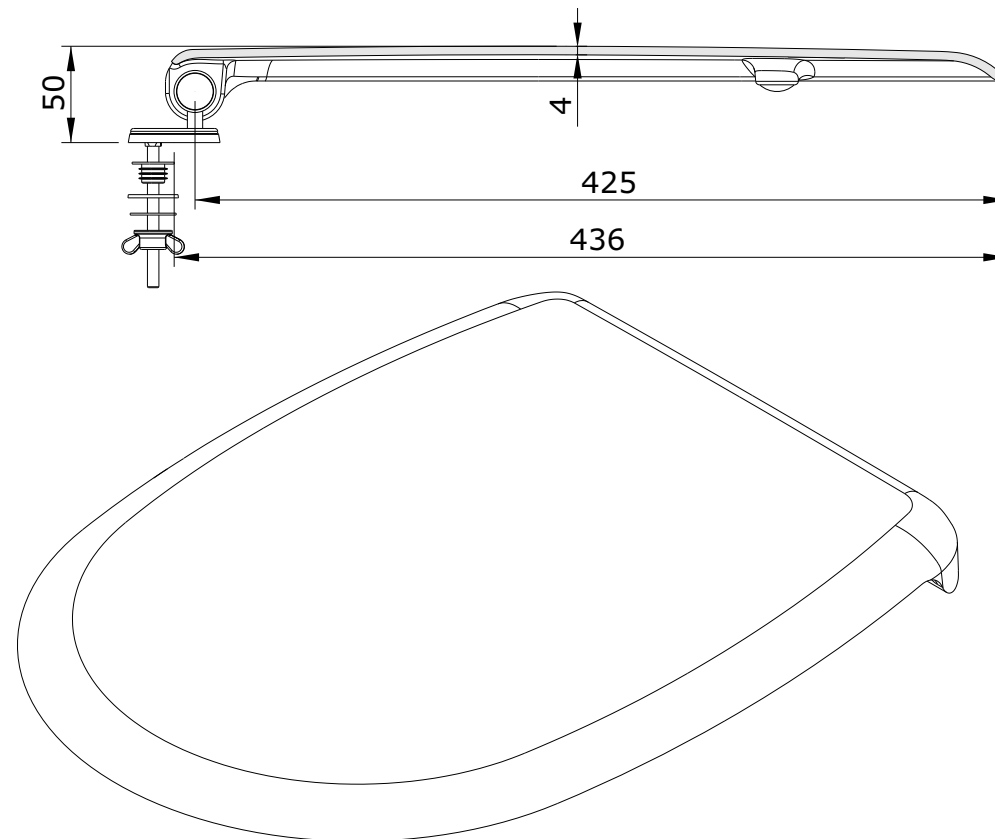

Aveiro
cod.: 20311
ver.: 01

descrição: tampo de sanita com clipoff
description: clipoff toilet seat
description: abattant pour cuvette clipoff

sanindusa®

Os produtos apresentados seguem especificações técnicas internas da SANINDUSA.
As dimensões são meramente indicativas.
Reservamos o direito de fazer alterações técnicas que permitam melhorar a funcionalidade dos nossos produtos, sem aviso prévio.

Aveiro
cod.: 20311
ver.: 01

descrição: tampo de sanita com clipoff
description: clipoff toilet seat
description: abattant pour cuvette clipoff

sanindusa®

Os produtos apresentados seguem especificações técnicas internas da SANINDUSA.