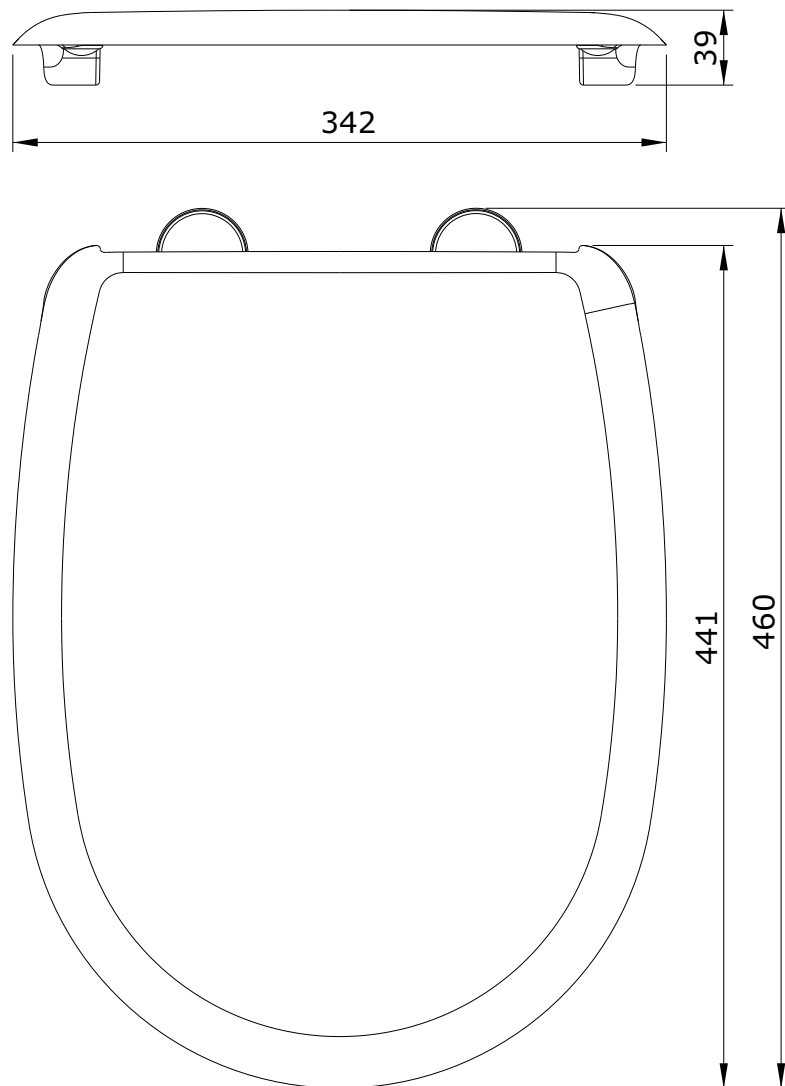

Aveiro
cod.: 20311
ver.: 01

descrição: tampo de sanita com clipoff
description: clipoff toilet seat
description: abattant pour cuvette clipoff

sanindusa®

Os produtos apresentados seguem especificações técnicas internas da SANINDUSA.
As dimensões são meramente indicativas.
Reservamos o direito de fazer alterações técnicas que permitam melhorar a funcionalidade dos nossos produtos, sem aviso prévio.