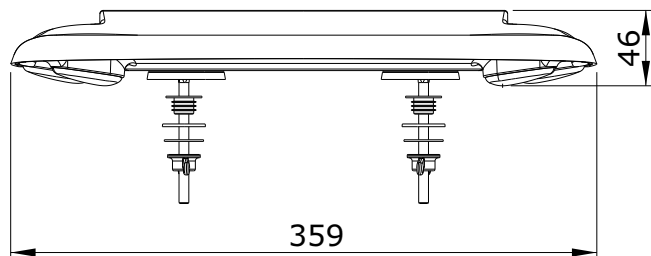

Aveiro
cod.: 20311
ver.: 01

descrição: tampo de sanita com clipoff
description: clipoff toilet seat
description: abattant pour cuvette clipoff

sanindusa®

Os produtos apresentados seguem especificações técnicas internas da SANINDUSA.
As dimensões são meramente indicativas.
Reservamos o direito de fazer alterações técnicas que permitam melhorar a funcionalidade dos nossos produtos, sem aviso prévio.

Aveiro
cod.: 20311
ver.: 01

descrição: tampo de sanita com clipoff
description: clipoff toilet seat
description: abattant pour cuvette clipoff

sanindusa®

Os produtos apresentados seguem especificações técnicas internas da SANINDUSA.