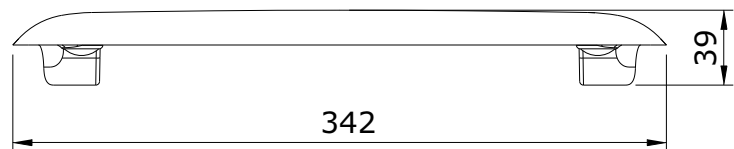

Aveiro
cod.: 20314
ver.: 01

descrição: tampo de sanita com clipoff e slowclose
description: clipoff toilet seat with slowclose system
description: abattant pour cuvette clipoff avec système slowclose

sanindusa®

Os produtos apresentados seguem especificações técnicas internas da SANINDUSA.
As dimensões são meramente indicativas.
Reservamos o direito de fazer alterações técnicas que permitam melhorar a funcionalidade dos nossos produtos, sem aviso prévio.

The presented products follow technical specifications from SANINDUSA.
The dimensions of the pieces are merely a reference.
We reserve the right to introduce technical improvements in our products without previous advice.

Les produits présentés suivent les spécifications techniques internes de SANINDUSA.
Les dimensions de ceux-ci sont données à titre indicatifs.
Nous nous réservons le droit de procéder aux modifications techniques qui permettraient d'améliorer les fonctionnalités de nos produits, sans préavis.