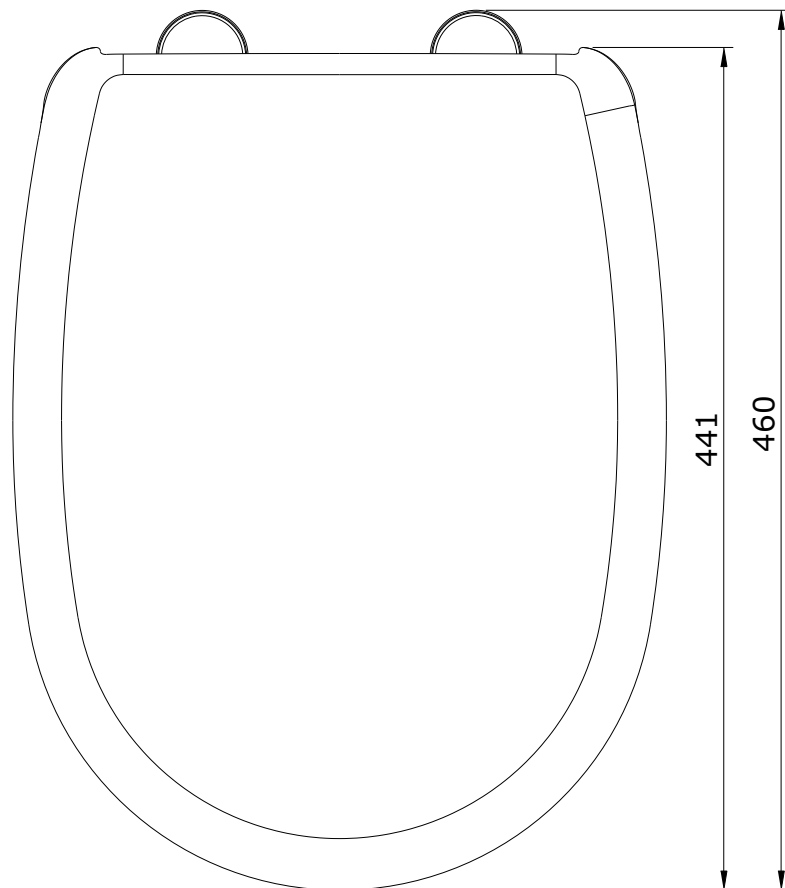

Aveiro  
cod.: 20314  
ver.: 01

descrição: tampo de sanita com clipoff e slowclose  
description: clipoff toilet seat with slowclose system  
description: abattant pour cuvette clipoff avec système slowclose

sanindusa®

Os produtos apresentados seguem especificações técnicas internas da SANINDUSA.  
As dimensões são meramente indicativas.  
Reservamos o direito de fazer alterações técnicas que permitam melhorar a funcionalidade dos nossos produtos, sem aviso prévio.