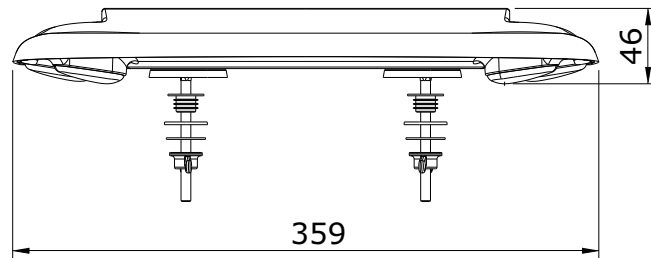

Aveiro
cod.: 20314
ver.: 01

descrição: tampo de sanita com clipoff e slowclose
description: clipoff toilet seat with slowclose system
description: abattant pour cuvette clipoff avec système slowclose

sanindusa®

Os produtos apresentados seguem especificações técnicas internas da SANINDUSA.

As dimensões são meramente indicativas.

Reservamos o direito de fazer alterações técnicas que permitam melhorar a funcionalidade dos nossos produtos, sem aviso prévio.

The presented products follow technical specifications from SANINDUSA.

The dimensions of the pieces are merely a reference.

We reserve the right to introduce technical improvements in our products without previous advice.

Les produits présentés suivent les spécifications techniques internes de SANINDUSA.

Les dimensions de ceux-ci sont données à titre indicatifs.

Nous nous réservons le droit de procéder aux modifications techniques qui permettraient d'améliorer les fonctionnalités de nos produits, sans préavis.