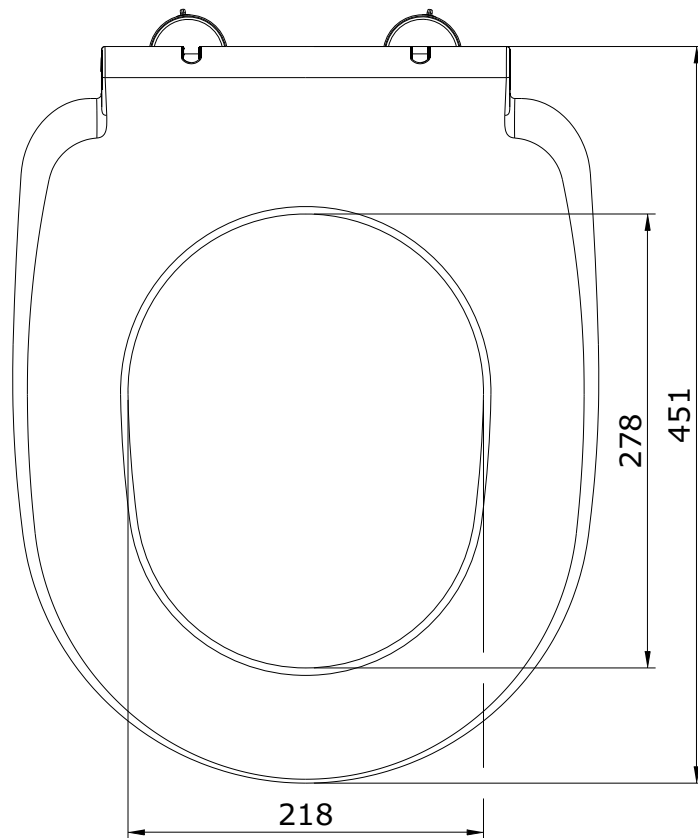

Aveiro
cod.: 20314
ver.: 01

descrição: tampo de sanita com clipoff e slowclose
description: clipoff toilet seat with slowclose system
description: abattant pour cuvette clipoff avec système slowclose

sanindusa®

Os produtos apresentados seguem especificações técnicas internas da SANINDUSA.

As dimensões são meramente indicativas.

Reservamos o direito de fazer alterações técnicas que permitam melhorar a funcionalidade dos nossos produtos, sem aviso prévio.

The presented products follow technical specifications from SANINDUSA.

The dimensions of the pieces are merely a reference.

We reserve the right to introduce technical improvements in our products without previous advice.

Les produits présentés suivent les spécifications techniques internes de SANINDUSA.

Les dimensions de ceux-ci sont données à titre indicatifs.

Nous nous réservons le droit de procéder aux modifications techniques qui permettraient d'améliorer les fonctionnalités de nos produits, sans préavis.