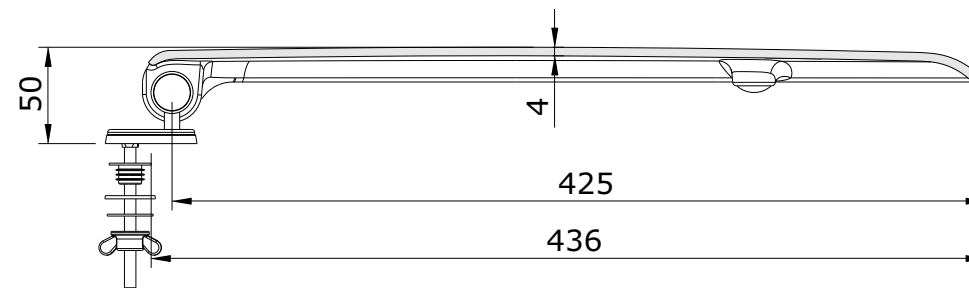

Aveiro  
cod.: 20314  
ver.: 01

descrição: tampo de sanita com clipoff e slowclose  
description: clipoff toilet seat with slowclose system  
description: abattant pour cuvette clipoff avec système slowclose

sanindusa®

Os produtos apresentados seguem especificações técnicas internas da SANINDUSA.  
As dimensões são meramente indicativas.  
Reservamos o direito de fazer alterações técnicas que permitam melhorar a funcionalidade dos nossos produtos, sem aviso prévio.