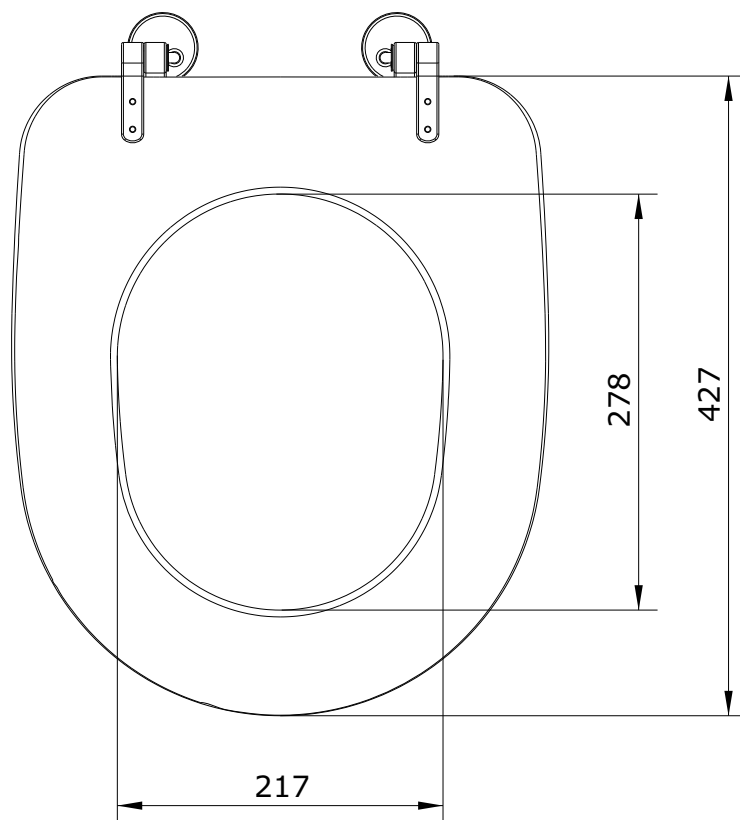

Aveiro
cod.: 20320
ver.: 02

descrição: tampo de sanita
description: toilet seat
description: abattant pour cuvette

sanindusa®

Os produtos apresentados seguem especificações técnicas internas da SANINDUSA.
As dimensões são meramente indicativas.
Reservamos o direito de fazer alterações técnicas que permitam melhorar a funcionalidade dos nossos produtos, sem aviso prévio.

Aveiro
cod.: 20320
ver.: 02

descrição: tampo de sanita
description: toilet seat
description: abattant pour cuvette

sanindusa®

Os produtos apresentados seguem especificações técnicas internas da SANINDUSA.