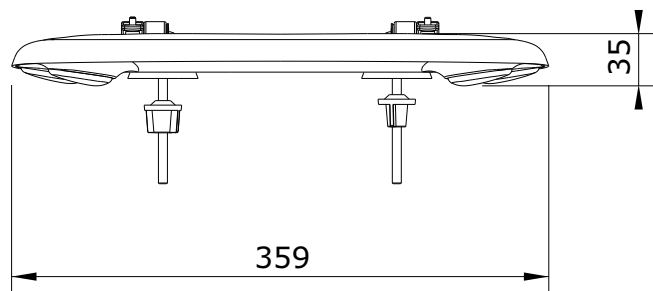

Aveiro
cod.: 20320
ver.: 02

descrição: tampo de sanita
description: toilet seat
description: abattant pour cuvette

sanindusa®

Os produtos apresentados seguem especificações técnicas internas da SANINDUSA.
As dimensões são meramente indicativas.
Reservamos o direito de fazer alterações técnicas que permitam melhorar a funcionalidade dos nossos produtos, sem aviso prévio.

Aveiro
cod.: 20320
ver.: 02

descrição: tampo de sanita
description: toilet seat
description: abattant pour cuvette

sanindusa®

Os produtos apresentados seguem especificações técnicas internas da SANINDUSA.