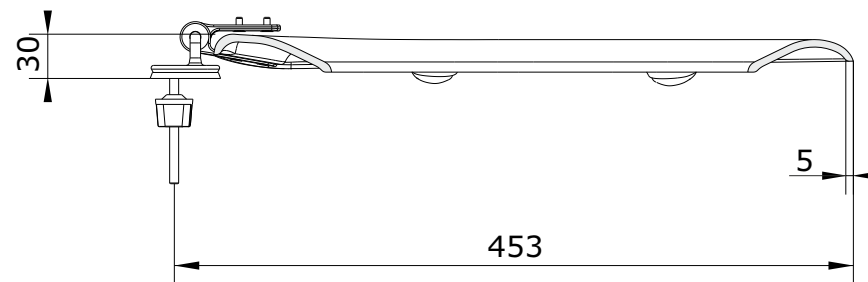

Aveiro
cod.: 20320
ver.: 02

descrição: tampo de sanita
description: toilet seat
description: abattant pour cuvette

sanindusa®

Os produtos apresentados seguem especificações técnicas internas da SANINDUSA.
As dimensões são meramente indicativas.
Reservamos o direito de fazer alterações técnicas que permitam melhorar a funcionalidade dos nossos produtos, sem aviso prévio.

Aveiro
cod.: 20320
ver.: 02

descrição: tampo de sanita
description: toilet seat
description: abattant pour cuvette

sanindusa®

Os produtos apresentados seguem especificações técnicas internas da SANINDUSA.