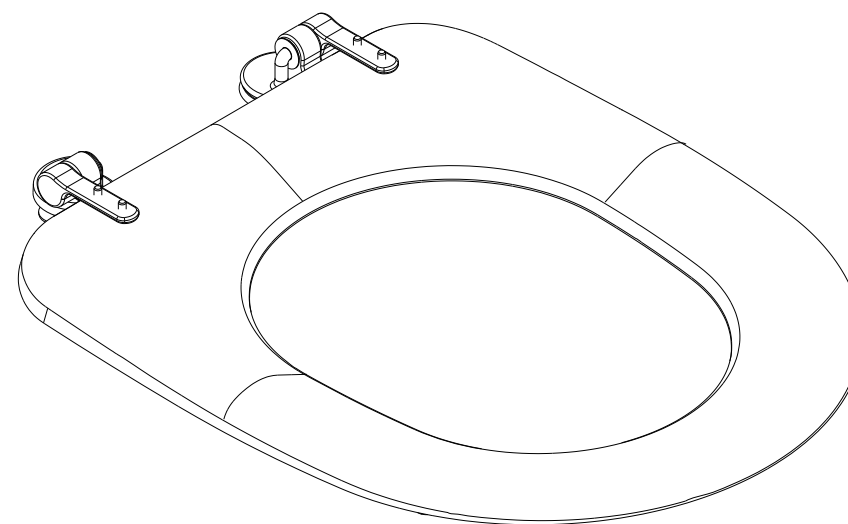

Aveiro
cod.: 20320
ver.: 02

descrição: tampo de sanita
description: toilet seat
description: abattant pour cuvette

sanindusa®

Os produtos apresentados seguem especificações técnicas internas da SANINDUSA.
As dimensões são meramente indicativas.
Reservamos o direito de fazer alterações técnicas que permitam melhorar a funcionalidade dos nossos produtos, sem aviso prévio.

Aveiro
cod.: 20320
ver.: 02

descrição: tampo de sanita
description: toilet seat
description: abattant pour cuvette

sanindusa®

Os produtos apresentados seguem especificações técnicas internas da SANINDUSA.