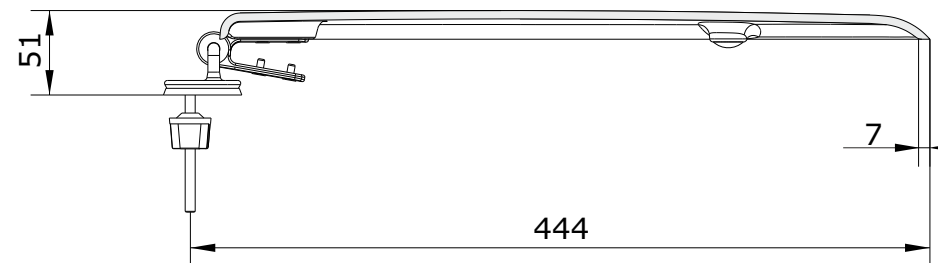

Aveiro
cod.: 20320
ver.: 02

descrição: tampo de sanita
description: toilet seat
description: abattant pour cuvette

sanindusa®

Os produtos apresentados seguem especificações técnicas internas da SANINDUSA.
As dimensões são meramente indicativas.
Reservamos o direito de fazer alterações técnicas que permitam melhorar a funcionalidade dos nossos produtos, sem aviso prévio.

Aveiro
cod.: 20320
ver.: 02

descrição: tampo de sanita
description: toilet seat
description: abattant pour cuvette

sanindusa®

Os produtos apresentados seguem especificações técnicas internas da SANINDUSA.