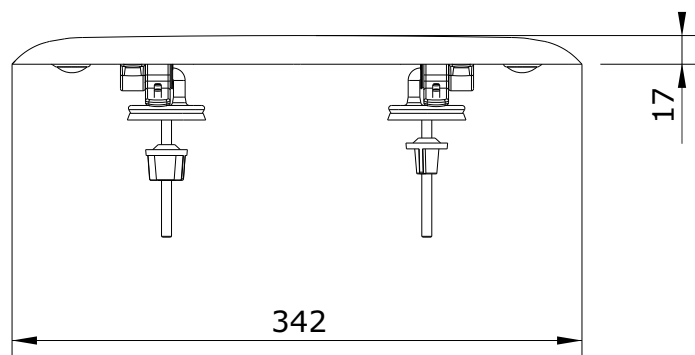

Aveiro
cod.: 20320
ver.: 02

descrição: tampo de sanita
description: toilet seat
description: abattant pour cuvette

sanindusa®

Os produtos apresentados seguem especificações técnicas internas da SANINDUSA.
As dimensões são meramente indicativas.
Reservamos o direito de fazer alterações técnicas que permitam melhorar a funcionalidade dos nossos produtos, sem aviso prévio.

Aveiro
cod.: 20320
ver.: 02

descrição: tampo de sanita
description: toilet seat
description: abattant pour cuvette

sanindusa®

Os produtos apresentados seguem especificações técnicas internas da SANINDUSA.