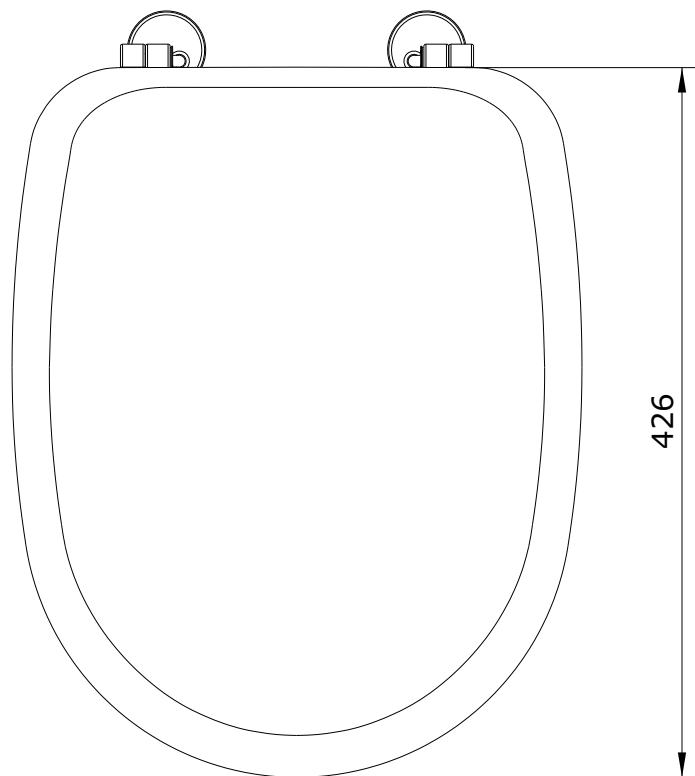

Aveiro
cod.: 20320
ver.: 02

descrição: tampo de sanita
description: toilet seat
description: abattant pour cuvette

sanindusa®

Os produtos apresentados seguem especificações técnicas internas da SANINDUSA.
As dimensões são meramente indicativas.
Reservamos o direito de fazer alterações técnicas que permitam melhorar a funcionalidade dos nossos produtos, sem aviso prévio.

Aveiro
cod.: 20320
ver.: 02

descrição: tampo de sanita
description: toilet seat
description: abattant pour cuvette

sanindusa®

Os produtos apresentados seguem especificações técnicas internas da SANINDUSA.