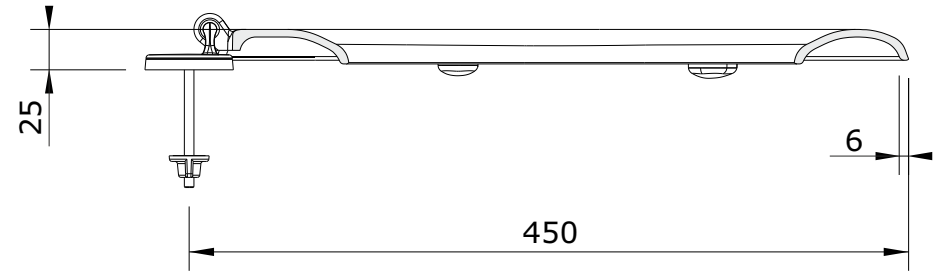

Aveiro
cod.: 20321
ver.: 02

descrição: tampo de sanita
description: toilet seat
description: abattant pour cuvette

sanindusa®

Os produtos apresentados seguem especificações técnicas internas da SANINDUSA.
As dimensões são meramente indicativas.
Reservamos o direito de fazer alterações técnicas que permitam melhorar a funcionalidade dos nossos produtos, sem aviso prévio.