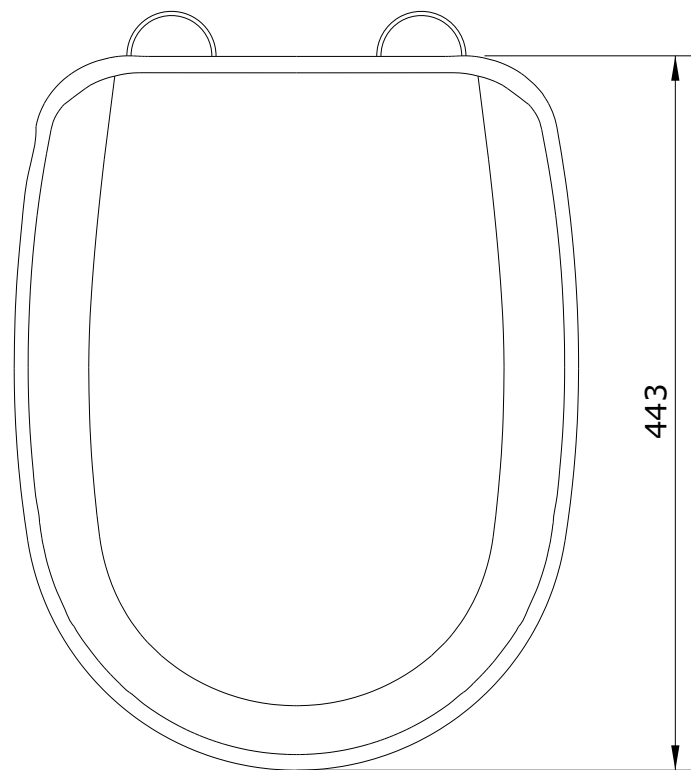

Aveiro
cod.: 20321
ver.: 02

descrição: tampo de sanita
description: toilet seat
description: abattant pour cuvette

sanindusa®

Os produtos apresentados seguem especificações técnicas internas da SANINDUSA.
As dimensões são meramente indicativas.
Reservamos o direito de fazer alterações técnicas que permitam melhorar a funcionalidade dos nossos produtos, sem aviso prévio.