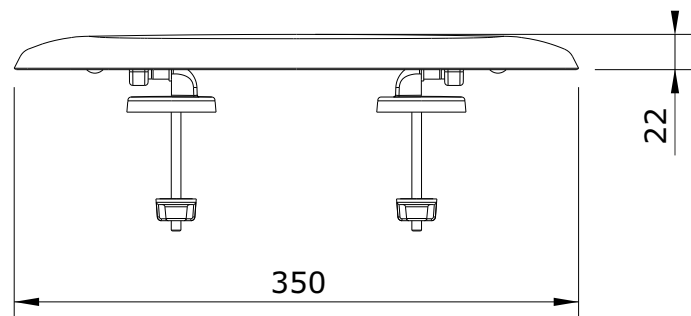

Aveiro
cod.: 20321
ver.: 02

descrição: tampo de sanita
description: toilet seat
description: abattant pour cuvette

sanindusa®

Os produtos apresentados seguem especificações técnicas internas da SANINDUSA.
As dimensões são meramente indicativas.
Reservamos o direito de fazer alterações técnicas que permitam melhorar a funcionalidade dos nossos produtos, sem aviso prévio.