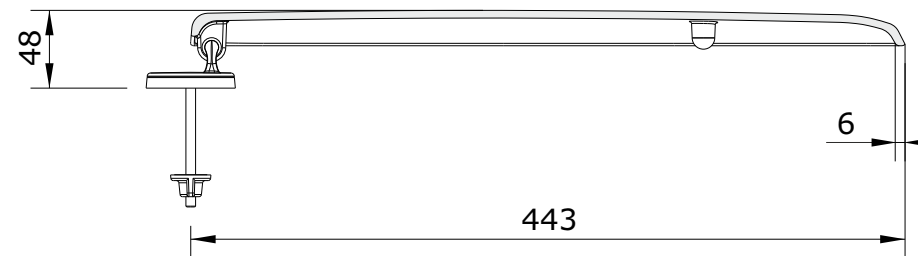

Aveiro
cod.: 20321
ver.: 02

descrição: tampo de sanita
description: toilet seat
description: abattant pour cuvette

sanindusa®

Os produtos apresentados seguem especificações técnicas internas da SANINDUSA.
As dimensões são meramente indicativas.
Reservamos o direito de fazer alterações técnicas que permitam melhorar a funcionalidade dos nossos produtos, sem aviso prévio.