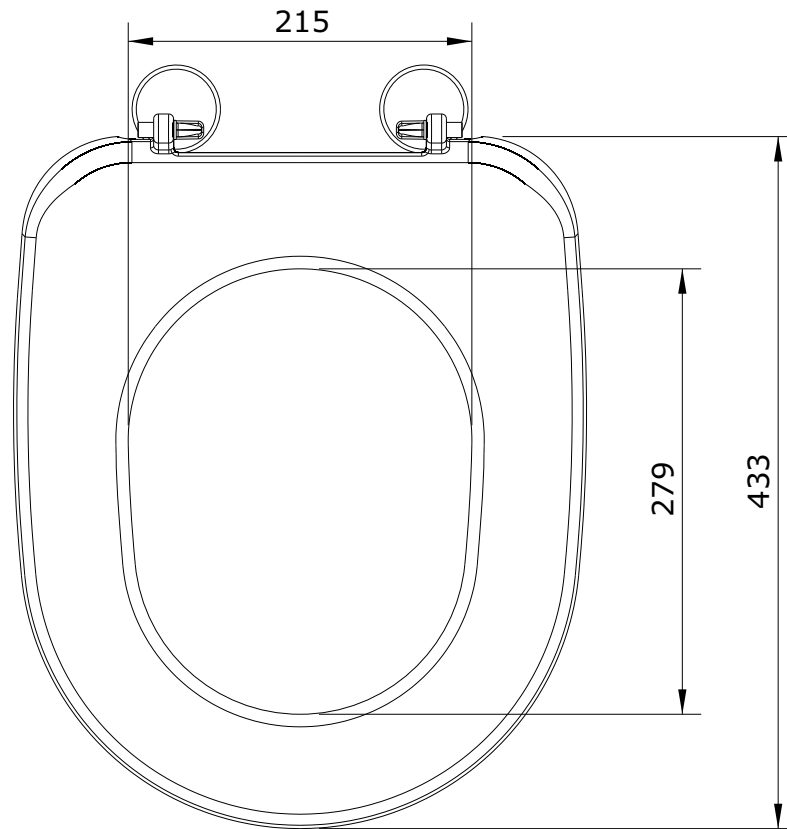

Aveiro
cod.: 20321
ver.: 02

descrição: tampo de sanita
description: toilet seat
description: abattant pour cuvette

sanindusa®

Os produtos apresentados seguem especificações técnicas internas da SANINDUSA.
As dimensões são meramente indicativas.
Reservamos o direito de fazer alterações técnicas que permitam melhorar a funcionalidade dos nossos produtos, sem aviso prévio.