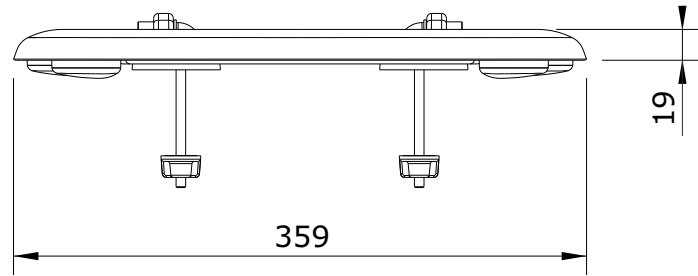

Aveiro
cod.: 20321
ver.: 02

descrição: tampo de sanita
description: toilet seat
description: abattant pour cuvette

sanindusa®

Os produtos apresentados seguem especificações técnicas internas da SANINDUSA.
As dimensões são meramente indicativas.
Reservamos o direito de fazer alterações técnicas que permitam melhorar a funcionalidade dos nossos produtos, sem aviso prévio.